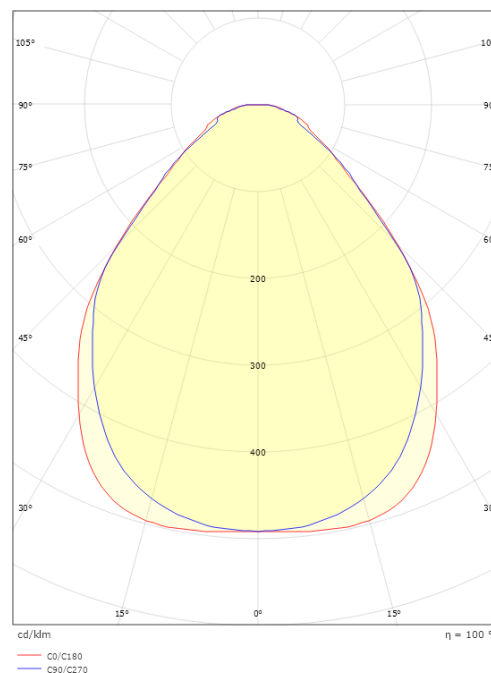

Sense Surface

Sense Surface 640x200 Hvit 2030lm 4000K Ra>80 Faseavsnitt

El-nummer: 3396205
EAN: 7021982123269
SG artikkelnr: 212326

Elektrisk

Watt: 18W
Systemeffekt (W): 18W
Spenning: 220-240V
Frekvens (Hz): 50/60Hz
Maks. armaturer per sikring: B10: 43, B16: 69, C10: 43, C16: 69

Lysteknikk

Type lyskilde: LED
Effektiv lysstrøm (lm): 2030lm
Effekt: 113 lm/W
Fargetemperatur: 4000K
Fargegjengivelse (Ra/CRI): Ra>80
MacAdams faktor: SDCM: 3
Levetid: L80/B20>100.000
Lysstråling: Direkte
Optikk: Opalprismatisk
Synlig flimmer (SVM): 0.07
Stroboskopisk flimmer (SVM): 0.04

Dimmetype

Type: Faseavsnitt

Beskyttelse

Isolasjonsklasse: Klasse II

Materialer og overflater

Materiale: Aluminium
Farge: Hvit
Avskjermingens materiale: Akryl (PMMA)

Montering/Tilkobling

Montering: Utenpåliggende, Innendørs
Modul: 640x200
Tilkobling: Hurtigklemme

Dimensjoner

Lengde (mm) L: 642
Bredde (mm) W: 202
Høyde (mm) H: 45
Vekt (kg) brutto/netto: 2.88 / 2.6

Forpakning

Forpakkingsstørrelse (mm): 660 x 225 x 65

7 0 2 1 9 8 2 1 2 3 2 6 9