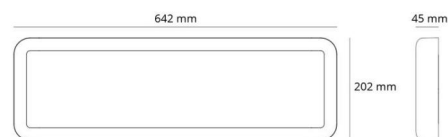

Sense Surface

Sense Surface 640x200 Hvit 2030lm 4000K Ra>80 Faseavsnitt

El-nummer: 3396205
EAN: 7021982123269
SG artikkelnr: 212326

Elektrisk

Watt: 18W
Systemeffekt (W): 18W
Spenning: 220-240V
Frekvens (Hz): 50/60Hz
Maks. armaturer per sikring: B10: 43, B16: 69, C10: 43, C16: 69

Lysteknikk

Type lyskilde: LED
Effektiv lysstrøm (lm): 2030lm
Effekt: 113 lm/W
Fargetemperatur: 4000K
Fargegjengivelse (Ra/CRI): Ra>80
MacAdams faktor: SDCM: 3
Levetid: L80/B20>100.000
Lysstråling: Direkte
Optikk: Opalprismatisk
Synlig flimmer (SVM): 0.07
Stroboskopisk flimmer (SVM): 0.04

Dimmetype

Type: Faseavsnitt

Beskyttelse

Isolasjonsklasse: Klasse II

Materialer og overflater

Materiale: Aluminium
Farge: Hvit
Avskjermingens materiale: Akryl (PMMA)

Montering/Tilkobling

Montering: Utenpåliggende, Innendørs
Modul: 640x200
Tilkobling: Hurtigklemme

Dimensjoner

Lengde (mm) L: 642
Bredde (mm) W: 202
Høyde (mm) H: 45
Vekt (kg) brutto/netto: 2.88 / 2.6

Forpakning

Forpakkingsstørrelse (mm): 660 x 225 x 65

7 0 2 1 9 8 2 1 2 3 2 6 9