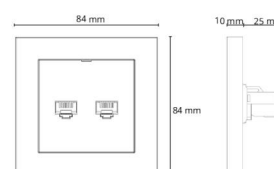

RJ45

RJ45 Sort Innfelt CAT6

El-nummer: 6900155
EAN: 7021987880112
SG artikkelnr: 78801

Materialer og overflater

Materiale: Polycarbonat (PC)
Farge: Sort RAL 9004
Halogenfri: Ja

Montering/Tilkobling

Ramme: inkludert 1x1
Montering: Innfelling, Innendørs

Dimensjoner

Lengde (mm) L: 84
Bredde (mm) W: 84
Høyde (mm) H: 35
Vekt (kg) brutto/netto: 0.061 / 0.047

Forpakning

Forpakkingsstørrelse (mm): 84 x 84 x 35
Pakningsantall: 6

7 0 2 1 9 8 7 8 8 0 1 1 2