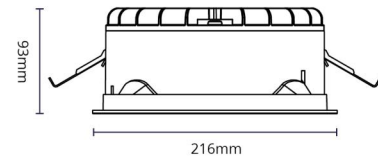

Montering/Tilkobling

Montering: Innfelling, Innendørs
Kabel: Kabel 5x0,75mm²
Tilkobling: 5 pol Linect / hurtigklemme

Dimensjoner

Lengde (mm) L: 216
Bredde (mm) W: 216
Høyde (mm) H: 93
Innfellingshøyde (mm): 90
Vekt (kg) brutto/netto: 1.225 / 1

Forpakning

Forpakkingsstørrelse (mm): 260 x 235 x 100

7 0 2 1 9 8 2 1 2 5 8 3 6