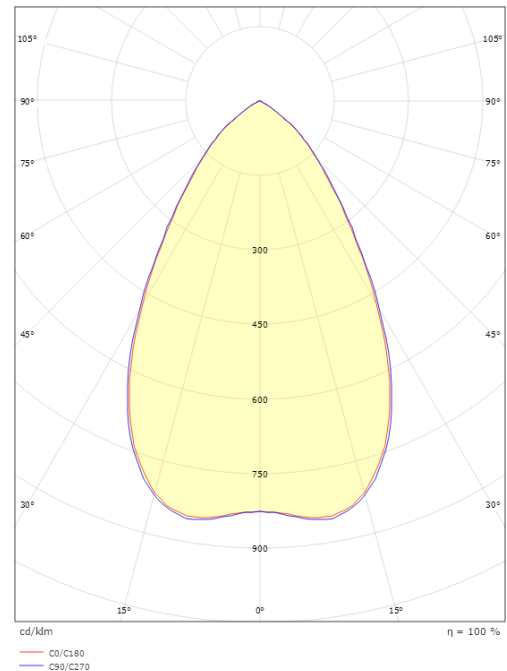

Rax Soft Square 200

Rax Soft Square 200 Satin 2200 2490lm 4000K Ra>80 DALI / Push Dim

El-nummer: 3244959
EAN: 7021982125836
SG artikkelnr: 212583

Elektrisk

Systemeffekt (W): 19W
Spennning: 220-240V
Frekvens (Hz): 50/60Hz
Maks. armaturer per sikring: B10: 32, B16: 50, C10: 52, C16: 85

Lysteknikk

Type lyskilde: LED
Effektiv lysstrøm (lm): 2490lm
Effekt: 131 lm/W
Fargetemperatur: 4000K
Fargegjengivelse (Ra/CRI): Ra>80
MacAdams faktor: SDCM: 2
Levetid: L90/B10>100.000
Lysstråling: Direkte
Optikk: Satin Matt Reflector
Lysspredning: 62°
UGR: UGR<19 opptil 60 mA
Fotobiologisk sikkerhet: RG 1

Dimmetype

Type: DALI / Push Dim

Beskyttelse

Isolasjonsklasse: Klasse II SELV

Energi og godkjenning

Inneholder lyskilde med energiklasse: D

Materialer og overflater

Materiale: Flammehemmende polykarbonat (PC)
Farge: Hvit/Satin matt
Avskjermings materiale: Polycarbonat (PC)

Montering/Tilkobling

Montering: Innfelling, Innendørs
Kabel: Kabel 5x0,75mm²
Tilkobling: 5 pol Linect / hurtigklemme

Dimensjoner

Lengde (mm) L: 216
Bredde (mm) W: 216
Høyde (mm) H: 93
Innfellingshøyde (mm): 90
Vekt (kg) brutto/netto: 1.225 / 1

Forpakning

Forpakkingsstørrelse (mm): 260 x 235 x 100

7 0 2 1 9 8 2 1 2 5 8 3 6