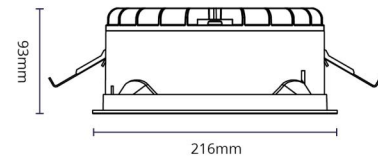

Montering/Tilkobling

Montering: Innfelling, Innendørs
Kabel: Kabel 5x0,75mm²
Tilkobling: 5 pol Linect / hurtigklemme

Dimensjoner

Lengde (mm) L: 216
Bredde (mm) W: 216
Høyde (mm) H: 93
Innfellingshøyde (mm): 90
Vekt (kg) brutto/netto: 1.225 / 1

Forpakning

Forpakkingsstørrelse (mm): 260 x 235 x 100

7 0 2 1 9 8 2 1 2 5 8 2 9