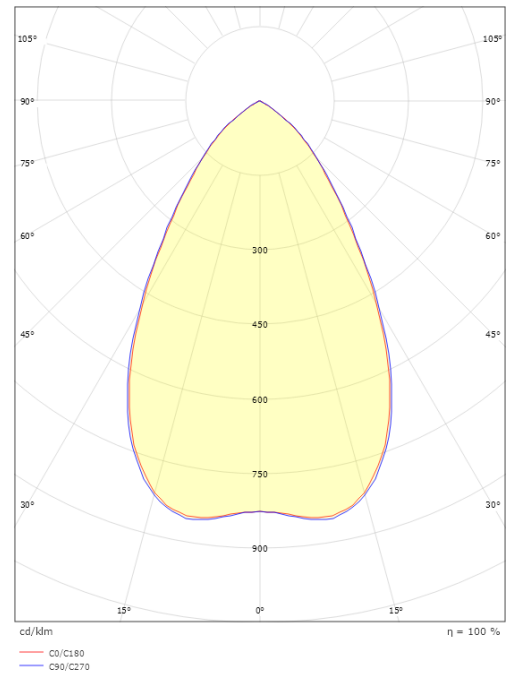

Montering/Tilkobling

Montering: Innfelling, Innendørs
Kabel: Kabel 5x0,75mm²
Tilkobling: 5 pol Linect / hurtigklemme

Dimensjoner

Lengde (mm) L: 216
Bredde (mm) W: 216
Høyde (mm) H: 93
Innfellingshøyde (mm): 90
Vekt (kg) brutto/netto: 1.225 / 1

Forpakning

Forpakkingsstørrelse (mm): 260 x 235 x 100

7 0 2 1 9 8 2 1 2 5 8 2 9