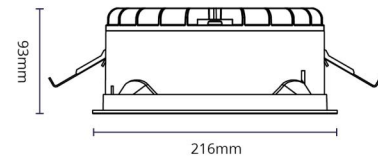

Montering/Tilkobling

Montering: Innfelling, Innendørs
Kabel: Kabel 5x0,75mm²
Tilkobling: 3 pol Linect / hurtigklemme

Dimensjoner

Lengde (mm) L: 216
Bredde (mm) W: 216
Høyde (mm) H: 93
Innfellingshøyde (mm): 90
Vekt (kg) brutto/netto: 1.225 / 1

Forpakning

Forpakkingsstørrelse (mm): 260 x 235 x 100

7 0 2 1 9 8 2 1 2 5 8 1 2