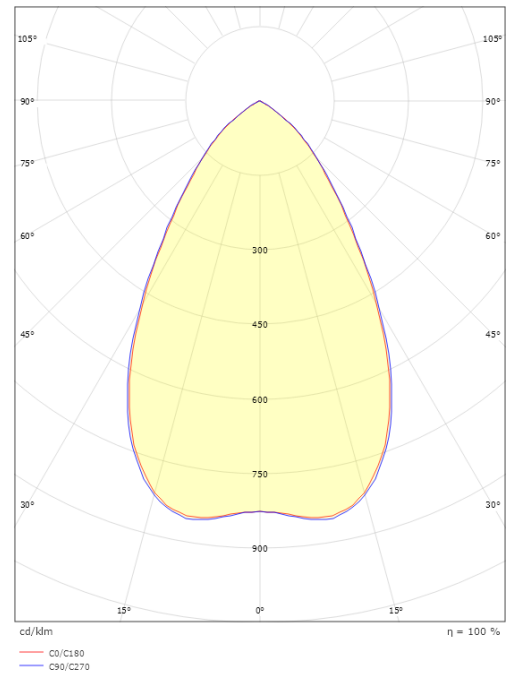

Montering/Tilkobling

Montering: Innfelling, Innendørs
Kabel: Kabel 5x0,75mm²
Tilkobling: 3 pol Linect / hurtigklemme

Dimensjoner

Lengde (mm) L: 216
Bredde (mm) W: 216
Høyde (mm) H: 93
Innfellingshøyde (mm): 90
Vekt (kg) brutto/netto: 1.225 / 1

Forpakning

Forpakkingsstørrelse (mm): 260 x 235 x 100

7 0 2 1 9 8 2 1 2 5 8 1 2