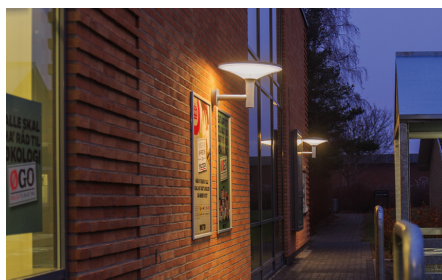

Place

Produkt- og miljøbilleder