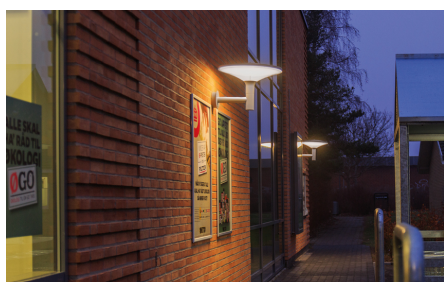

Place Wall

Produkt- og miljøbilleder