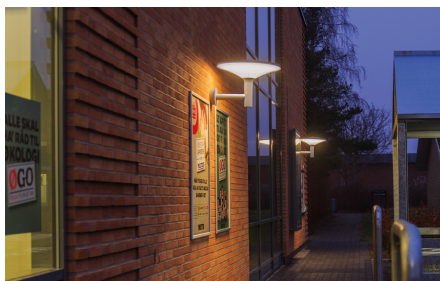

Place Wall

Produkt- og miljøbilleder