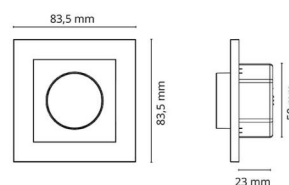

Materialer og overflater

Materiale: Polycarbonat (PC)
Farge: Hvit

Montering/Tilkobling

Montering: Innendørs
Modul: 350/400/Smart

Dimensjoner

Lengde (mm) L: 83
Bredde (mm) W: 83
Høyde (mm) H: 23
Vekt (kg) brutto/netto: 0.034 / 0.034

Forpakning

Forpakkingsstørrelse (mm): 83 x 83 x 23

7 0 2 1 9 8 8 2 0 4 2 4 5