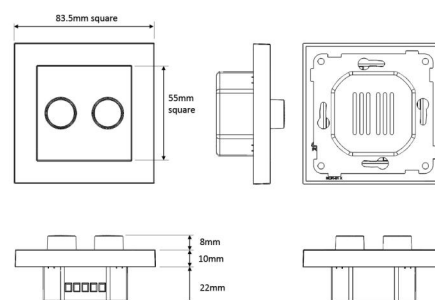

### Montering/Tilkobling

Montering: Innfelling, Innendørs

### Dimensjoner

Lengde (mm) L: 84  
Bredde (mm) W: 84  
Høyde (mm) H: 42  
Vekt (kg) brutto/netto: 0.118 / 0.093

### Forpakning

Forpakningsstørrelse (mm): 90 x 50 x 90

7 0 2 1 9 8 8 2 0 4 7 3 3