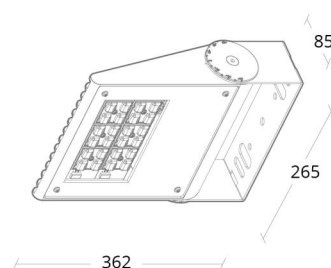

Langfoss Mini

Langfoss Mini Grafitt 9330lm 4000K Ra>70 DALI

El-nummer: 3127054
EAN: 7021986419337
SG artikkelnr: 641933

Elektrisk

Systemeffekt (W): 68W
Spennning: 220-240V
Maks. armaturer per sikring: B10: 6, B16: 10, C10: 10, C16: 17

Lysteknikk

Type lyskilde: LED
Effektiv lysstrøm (lm): 9330lm
Effekt: 137 lm/W
Fargetemperatur: 4000K
Fargegjengivelse (Ra/CRI): Ra>70
MacAdams faktor: SDCM: 3
Levetid: L80/B50>100.000
Levetid: L90/B10>50.000
Minimum omgivelsestemperatur: -40°C
Lysstråling: Asymmetrisk
Optikk: Linse

Styring

Styring: DALI

Beskyttelse

Isolasjonsklasse: Klasse I

Materialer og overflater

Materiale: Aluminium, trykkstøpt
Farge: Grafitt
Avskjermingens materiale: Herdet glass

Montering/Tilkobling

Montering: Innendørs / Utendør
Kabel: Kabel 3x1mm² 2m, H07RN-F
Vindprojisert areal: 0,0756m² - Max 10,2 kg

Dimensjoner

Lengde (mm) L: 362
Bredde (mm) W: 265
Høyde (mm) H: 85
Vekt (kg) brutto/netto: 6.3 / 5.7

Forpakning

Forpakkingsstørrelse (mm): 395 x 280 x 100

7 0 2 1 9 8 6 4 1 9 3 3 7