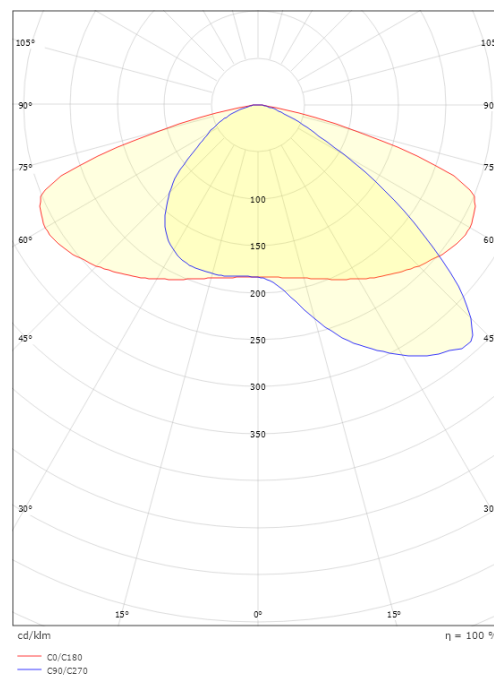

Langfoss Mini

Langfoss Mini Grafitt 9330lm 4000K Ra>70 DALI

El-nummer: 3127054
EAN: 7021986419337
SG artikkelnr: 641933

Elektrisk

Systemeffekt (W): 68W
Spennning: 220-240V
Maks. armaturer per sikring: B10: 6, B16: 10, C10: 10, C16: 17

Lysteknikk

Type lyskilde: LED
Effektiv lysstrøm (lm): 9330lm
Effekt: 137 lm/W
Fargetemperatur: 4000K
Fargegjengivelse (Ra/CRI): Ra>70
MacAdams faktor: SDCM: 3
Levetid: L80/B50>100.000
Levetid: L90/B10>50.000
Minimum omgivelsestemperatur: -40°C
Lysstråling: Asymmetrisk
Optikk: Linse

Styring

Styring: DALI

Beskyttelse

Isolasjonsklasse: Klasse I

Materialer og overflater

Materiale: Aluminium, trykkstøpt
Farge: Grafitt
Avskjermingens materiale: Herdet glass

Montering/Tilkobling

Montering: Innendørs / Utendør
Kabel: Kabel 3x1mm² 2m, H07RN-F
Vindprojisert areal: 0,0756m² - Max 10,2 kg

Dimensjoner

Lengde (mm) L: 362
Bredde (mm) W: 265
Høyde (mm) H: 85
Vekt (kg) brutto/netto: 6.3 / 5.7

Forpakning

Forpakkingsstørrelse (mm): 395 x 280 x 100

7 0 2 1 9 8 6 4 1 9 3 3 7