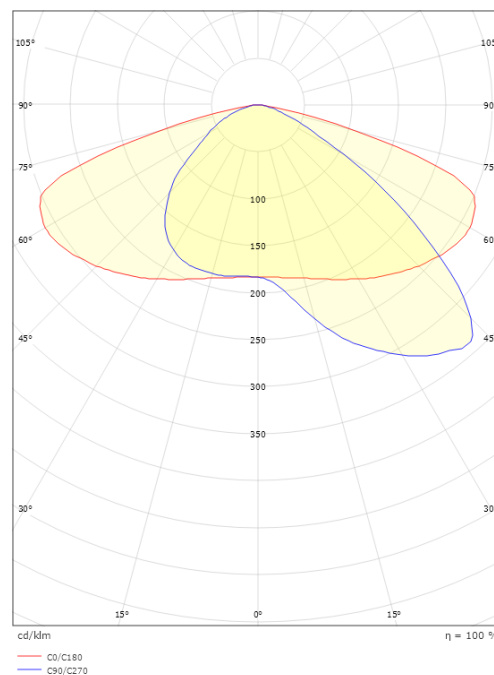

Lysteknikk

Type lyskilde: LED
Effektiv lysstrøm (lm): 8640lm
Effekt: 127 lm/W
Fargetemperatur: 3000K
Fargegjengivelse (Ra/CRI): Ra>70
MacAdams faktor: SDCM: 3
Levetid: L80/B50>100.000
Levetid: L90/B10>50.000
Minimum omgivelsestemperatur: -40°C
Lysstråling: Asymmetrisk
Optikk: Linse

Dimensjoner

Lengde (mm) L: 362
Bredde (mm) W: 265
Høyde (mm) H: 85
Vekt (kg) brutto/netto: 6.3 / 5.7

Forpakning

Forpakkingsstørrelse (mm): 395 x 280 x 100

7 0 2 1 9 8 6 4 1 9 3 1 3