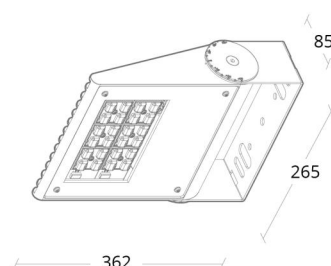

Dimmetype

Type: DALI

Beskyttelse

Isolasjonsklasse: Klasse I

Materialer og overflater

Materiale: Aluminium, trykkstøpt
Farge: Grafitt
Avskjermingens materiale: Herdet glass

Montering/Tilkobling

Montering: Innendørs / Utendør
Kabel: Kabel 3x1mm² 2m, H07RN-F
Vindprojisert areal: 0,0756m² - Max 10,2 kg

Dimensjoner

Lengde (mm) L: 362
Bredde (mm) W: 265
Høyde (mm) H: 85
Vekt (kg) brutto/netto: 6.3 / 5.7

Forpakning

Forpakkingsstørrelse (mm): 395 x 280 x 100

7 0 2 1 9 8 6 4 1 9 3 1 3