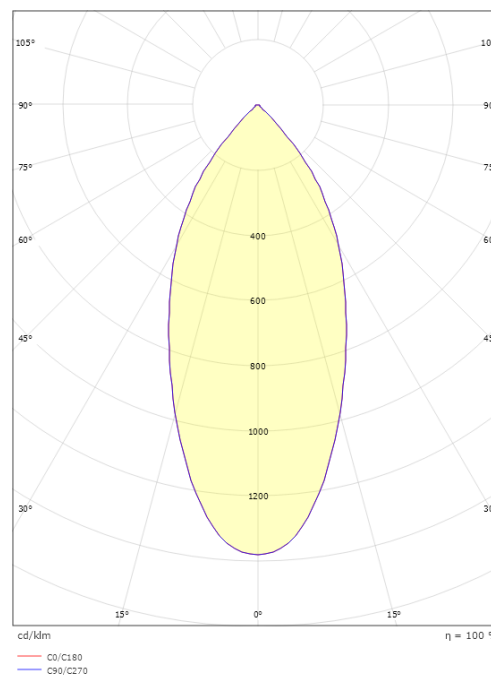

Lengde (mm) L: 95
Bredde (mm) W: 95
Høyde (mm) H: 50
Innfellingsdiameter (mm): 83
Innfellingshøyde (mm): 48
Vekt (kg) brutto/netto: 0.402 / 0.335

Forpakning

Forpakkingsstørrelse (mm): 130 x 115 x 75

7 0 2 1 9 8 9 0 2 6 0 5 1