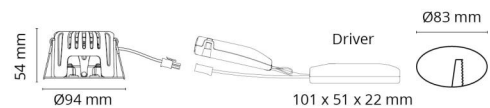

Materialer og overflater

Materiale: Aluminium
Farge: Grafitt
Avskjermingens materiale: Herdet glass

Montering/Tilkobling

Montering: Innfelling, Innendørs / Utendør
Tilkobling: Hurtigklemme

Dimensjoner

Høyde (mm) H: 56
Diameter (mm) D: 94
Innfellingsdiameter (mm): 83
Innfellingshøyde (mm): 54
Vekt (kg) brutto/netto: 0.415 / 0.349

Forpakning

Forpakkingsstørrelse (mm): 130 x 115 x 75

7 0 2 1 9 8 9 0 2 5 2 7 6