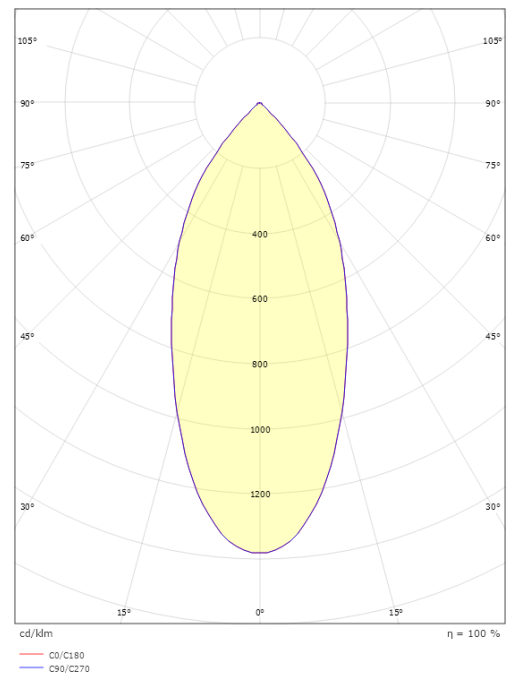

Forpakning

Forpakkingsstørrelse (mm): 130 x 115 x 75