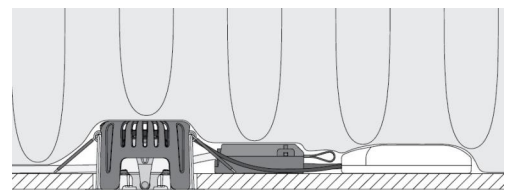

Forpakning

Forpakkingsstørrelse (mm): 130 x 115 x 85