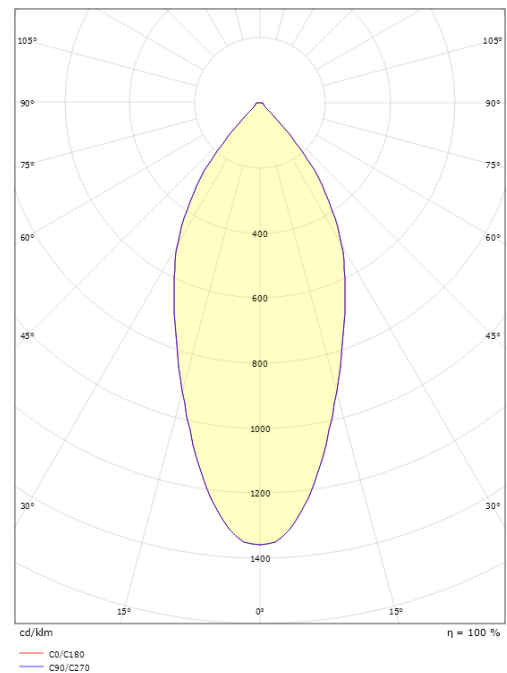

Forpakning

Forpakkingsstørrelse (mm): 130 x 115 x 85