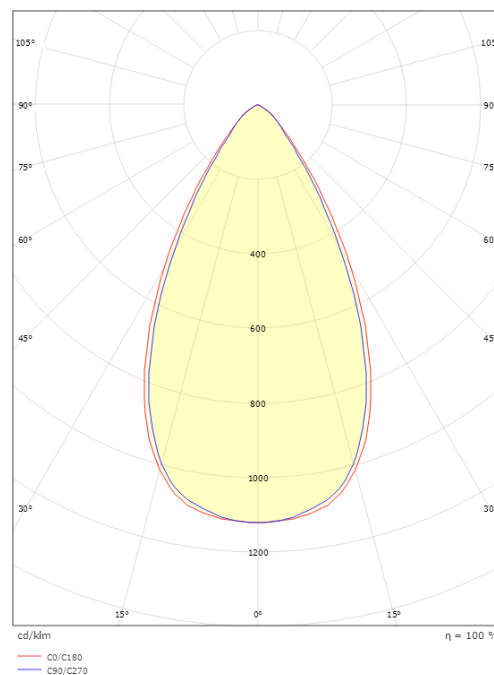

Forpakning

Forpakkingsstørrelse (mm): 310 x 93 x 69

7 0 2 1 9 8 3 2 0 8 3 3 0