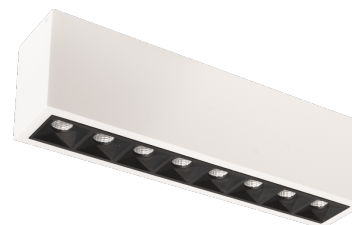

Inspire S

Inspire S 300 Hvit 950lm 3000K Ra 98 DALI / Push Dim

El-nummer: 3309273
EAN: 7021983208330
SG artikkelnr: 320833

Elektrisk

Systemeffekt (W): 15W
Spennning: 220-240V
Frekvens (Hz): 50/60Hz
Maks. armaturer per sikring: B10: 32, B16: 50, C10: 52, C16: 85

Lysteknikk

Type lyskilde: LED
Effektiv lysstrøm (lm): 950lm
Effekt: 63 lm/W
Fargetemperatur: 3000K
Fargegjengivelse (Ra/CRI): Ra 98
MacAdams faktor: SDCM: 2
Levetid: L90/B10 > 100.000
Lysstråling: Direkte
Lysspredning: 55°
Synlig flimmer (SVM): 0.1
Stroboskopisk flimmer (SVM): 0.03

Dimmetype

Type: DALI / Push Dim
Driver: 400mA

Beskyttelse

Isolasjonsklasse: Klasse I

Energi og godkjenning

Inneholder lyskilde med energiklasse: E
Breeam: Oppfylles Hea 01 krav til flimmerfri belysning (In-Use: Hea 05)

Materialer og overflater

Materiale: Aluminium
Farge: Hvit RAL 9003

Montering/Tilkobling

Montering: Innendørs
Modul: 300
Tilkobling: Hurtigklemme

Dimensjoner

Lengde (mm) L: 300
Bredde (mm) W: 59
Høyde (mm) H: 85
Vekt (kg) brutto/netto: 1.149 / 1.048

Forpakning

Forpakkingsstørrelse (mm): 310 x 93 x 69

7 0 2 1 9 8 3 2 0 8 3 3 0