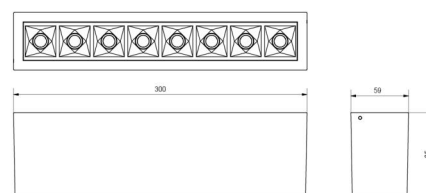

Materialer og overflater

Materiale: Aluminium
Farge: Hvit RAL 9003

Montering/Tilkobling

Montering: Innendørs
Modul: 300
Tilkobling: Hurtigklemme

Dimensjoner

Lengde (mm) L: 300
Bredde (mm) W: 59
Høyde (mm) H: 85
Vekt (kg) brutto/netto: 1.149 / 1.048

Forpakning

Forpakkingsstørrelse (mm): 310 x 93 x 69

7 0 2 1 9 8 3 2 0 8 3 3 0