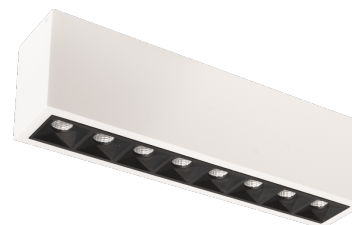

Inspire S

Inspire S 300 Hvit 900lm 2700K Ra 98 DALI / Push Dim

El-nummer: 3309272
EAN: 7021983208323
SG artikkelnr: 320832

Elektrisk

Systemeffekt (W): 15W
Spennning: 220-240V
Frekvens (Hz): 50/60Hz
Maks. armaturer per sikring: B10: 32, B16: 50, C10: 52, C16: 85

Lysteknikk

Type lyskilde: LED
Effektiv lysstrøm (lm): 900lm
Effekt: 60 lm/W
Fargetemperatur: 2700K
Fargegjengivelse (Ra/CRI): Ra 98
MacAdams faktor: SDCM: 2
Levetid: L90/B10 > 100.000
Lysstråling: Direkte
Lysspredning: 55°
Synlig flimmer (SVM): 0.1
Stroboskopisk flimmer (SVM): 0.03

Dimmetype

Type: DALI / Push Dim
Driver: 400mA

Beskyttelse

Isolasjonsklasse: Klasse I

Energi og godkjenning

Inneholder lyskilde med energiklasse: F

Materialer og overflater

Materiale: Aluminium
Farge: Hvit RAL 9003

Montering/Tilkobling

Montering: Innendørs
Modul: 300
Tilkobling: Hurtigklemme

Dimensjoner

Lengde (mm) L: 300
Bredde (mm) W: 59
Høyde (mm) H: 85
Vekt (kg) brutto/netto: 1.149 / 1.048

Forpakning

Forpakkingsstørrelse (mm): 310 x 93 x 69

7 0 2 1 9 8 3 2 0 8 3 2 3