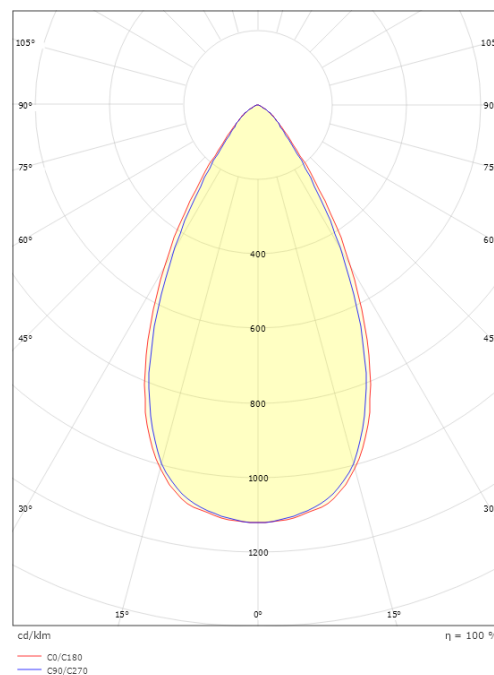

Inspire S

Inspire S 300 Hvit 900lm 2700K Ra 98 DALI / Push Dim

El-nummer: 3309272
EAN: 7021983208323
SG artikkelnr: 320832

Elektrisk

Systemeffekt (W): 15W
Spennning: 220-240V
Frekvens (Hz): 50/60Hz
Maks. armaturer per sikring: B10: 32, B16: 50, C10: 52, C16: 85

Lysteknikk

Type lyskilde: LED
Effektiv lysstrøm (lm): 900lm
Effekt: 60 lm/W
Fargetemperatur: 2700K
Fargegjengivelse (Ra/CRI): Ra 98
MacAdams faktor: SDCM: 2
Levetid: L90/B10 > 100.000
Lysstråling: Direkte
Lysspredning: 55°
Synlig flimmer (SVM): 0.1
Stroboskopisk flimmer (SVM): 0.03

Dimmetype

Type: DALI / Push Dim
Driver: 400mA

Beskyttelse

Isolasjonsklasse: Klasse I

Energi og godkjenning

Inneholder lyskilde med energiklasse: F

Materialer og overflater

Materiale: Aluminium
Farge: Hvit RAL 9003

Montering/Tilkobling

Montering: Innendørs
Modul: 300
Tilkobling: Hurtigklemme

Dimensjoner

Lengde (mm) L: 300
Bredde (mm) W: 59
Høyde (mm) H: 85
Vekt (kg) brutto/netto: 1.149 / 1.048

Forpakning

Forpakkingsstørrelse (mm): 310 x 93 x 69

7 0 2 1 9 8 3 2 0 8 3 2 3