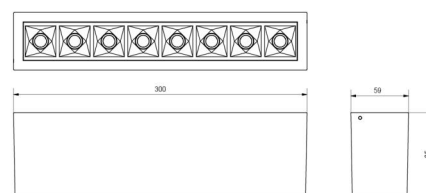

### Dimensjoner

Lengde (mm) L: 300  
Bredde (mm) W: 59  
Høyde (mm) H: 85  
Vekt (kg) brutto/netto: 1.149 / 1.048

### Forpakning

Forpakkingsstørrelse (mm): 310 x 93 x 69

7 0 2 1 9 8 3 2 0 8 3 2 3