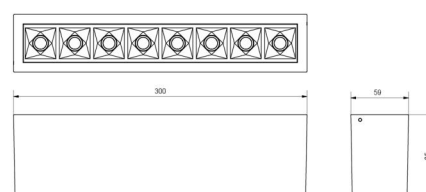

Materialer og overflater

Materiale: Aluminium
Farge: Sort RAL 9004

Montering/Tilkobling

Montering: Innendørs
Modul: 300
Tilkobling: Hurtigklemme

Dimensjoner

Lengde (mm) L: 300
Bredde (mm) W: 59
Høyde (mm) H: 85
Vekt (kg) brutto/netto: 1.089 / 0.988

Forpakning

Forpakkingsstørrelse (mm): 310 x 93 x 69

7 0 2 1 9 8 3 2 0 8 3 1 6