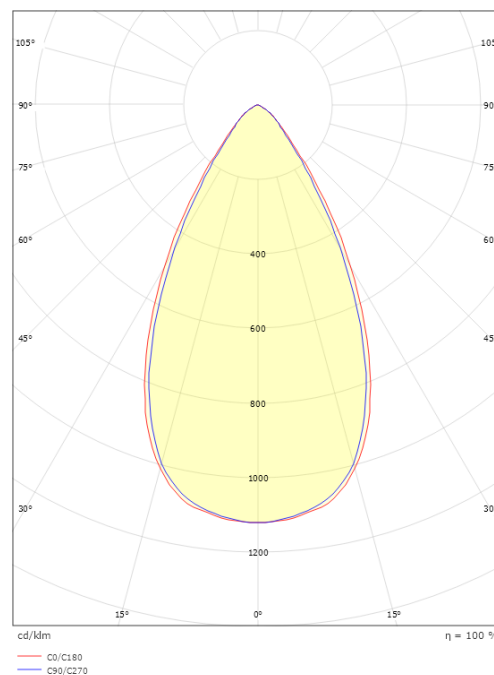

Inspire S

Inspire S 300 Sort 980lm 4000K Ra 98 Faseavsnitt

El-nummer: 3309271
EAN: 7021983208316
SG artikkelnr: 320831

Elektrisk

Systemeffekt (W): 15W
Spennings: 220-240V
Frekvens (Hz): 50/60Hz
Maks. armaturer per sikring: B10: 32, B16: 50, C10: 52, C16: 85

Forpakning

Forpakkingsstørrelse (mm): 310 x 93 x 69

7 0 2 1 9 8 3 2 0 8 3 1 6