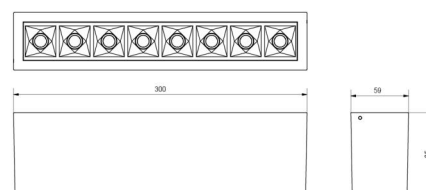

### Dimensjoner

Lengde (mm) L: 300  
Bredde (mm) W: 59  
Høyde (mm) H: 85  
Vekt (kg) brutto/netto: 1.089 / 0.988

### Forpakning

Forpakkingsstørrelse (mm): 310 x 93 x 69

7 0 2 1 9 8 3 2 0 8 2 8 6