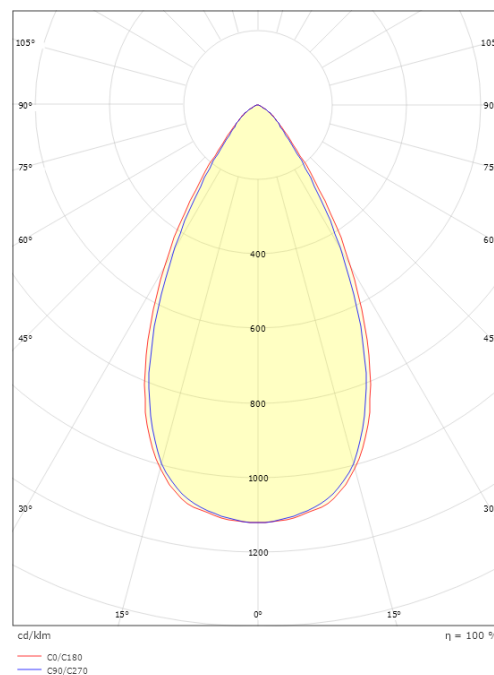

Inspire S

Inspire S 300 Hvit 980lm 4000K Ra 98 Faseavsnitt

El-nummer: 3309268
EAN: 7021983208286
SG artikkelnr: 320828

Elektrisk

Systemeffekt (W): 15W
Spennning: 220-240V
Frekvens (Hz): 50/60Hz
Maks. armaturer per sikring: B10: 32, B16: 50, C10: 52, C16: 85

Lysteknikk

Type lyskilde: LED
Effektiv lysstrøm (lm): 980lm
Effekt: 65 lm/W
Fargetemperatur: 4000K
Fargegjengivelse (Ra/CRI): Ra 98
MacAdams faktor: SDCM: 2
Levetid: L90/B10 > 100.000
Lysstråling: Direkte
Lysspredning: 55°
Synlig flimmer (SVM): 0.1
Stroboskopisk flimmer (SVM): 0.03

Dimmetype

Type: Faseavsnitt
Driver: 400mA

Beskyttelse

Isolasjonsklasse: Klasse I

Energi og godkjenning

Inneholder lyskilde med energiklasse: E
Breeam: Oppfyller Hea 01 krav til flimmerfri belysning (In-Use: Hea 05)

Materialer og overflater

Materiale: Aluminium
Farge: Hvit RAL 9003

Montering/Tilkobling

Montering: Innendørs
Modul: 300
Tilkobling: Hurtigklemme

Dimensjoner

Lengde (mm) L: 300
Bredde (mm) W: 59
Høyde (mm) H: 85
Vekt (kg) brutto/netto: 1.089 / 0.988

Forpakning

Forpakkingsstørrelse (mm): 310 x 93 x 69

7 0 2 1 9 8 3 2 0 8 2 8 6