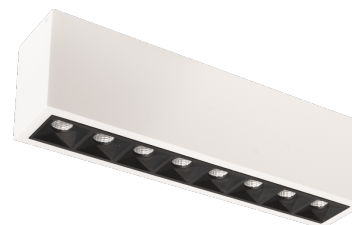

Inspire S

Inspire S 300 Hvit 980lm 4000K Ra 98 Faseavsnitt

El-nummer: 3309268
EAN: 7021983208286
SG artikkelnr: 320828

Elektrisk

Systemeffekt (W): 15W
Spennning: 220-240V
Frekvens (Hz): 50/60Hz
Maks. armaturer per sikring: B10: 32, B16: 50, C10: 52, C16: 85

Lysteknikk

Type lyskilde: LED
Effektiv lysstrøm (lm): 980lm
Effekt: 65 lm/W
Fargetemperatur: 4000K
Fargegjengivelse (Ra/CRI): Ra 98
MacAdams faktor: SDCM: 2
Levetid: L90/B10 > 100.000
Lysstråling: Direkte
Lysspredning: 55°
Synlig flimmer (SVM): 0.1
Stroboskopisk flimmer (SVM): 0.03

Dimmetype

Type: Faseavsnitt
Driver: 400mA

Beskyttelse

Isolasjonsklasse: Klasse I

Energi og godkjenning

Inneholder lyskilde med energiklasse: E
Breeam: Oppfyller Hea 01 krav til flimmerfri belysning (In-Use: Hea 05)

Materialer og overflater

Materiale: Aluminium
Farge: Hvit RAL 9003

Montering/Tilkobling

Montering: Innendørs
Modul: 300
Tilkobling: Hurtigklemme

Dimensjoner

Lengde (mm) L: 300
Bredde (mm) W: 59
Høyde (mm) H: 85
Vekt (kg) brutto/netto: 1.089 / 0.988

Forpakning

Forpakkingsstørrelse (mm): 310 x 93 x 69

7 0 2 1 9 8 3 2 0 8 2 8 6