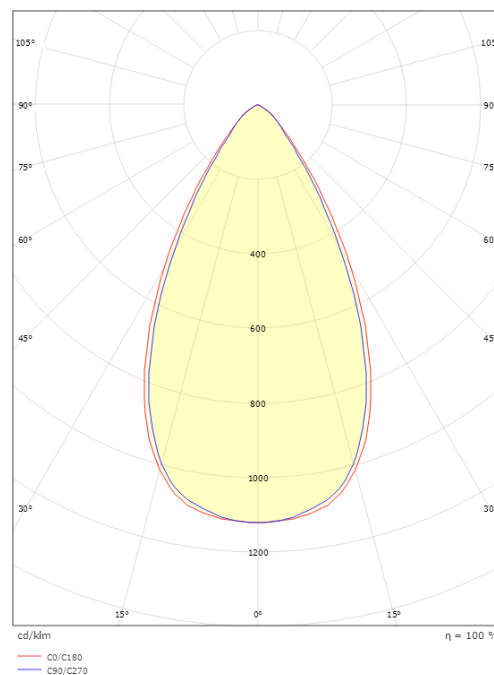

Forpakning

Forpakkingsstørrelse (mm): 310 x 93 x 69

7 0 2 1 9 8 3 2 0 8 2 7 9