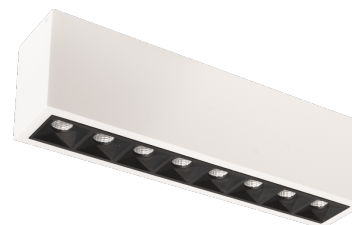

Inspire S

Inspire S 300 Hvit 950lm 3000K Ra 98 Faseavsnitt

El-nummer: 3309267
EAN: 7021983208279
SG artikkelnr: 320827

Elektrisk

Systemeffekt (W): 15W
Spennning: 220-240V
Frekvens (Hz): 50/60Hz
Maks. armaturer per sikring: B10: 32, B16: 50, C10: 52, C16: 85

Lysteknikk

Type lyskilde: LED
Effektiv lysstrøm (lm): 950lm
Effekt: 63 lm/W
Fargetemperatur: 3000K
Fargegjengivelse (Ra/CRI): Ra 98
MacAdams faktor: SDCM: 2
Levetid: L90/B10 > 100.000
Lysstråling: Direkte
Lysspredning: 55°
Synlig flimmer (SVM): 0.1
Stroboskopisk flimmer (SVM): 0.03

Dimmetype

Type: Faseavsnitt
Driver: 400mA

Beskyttelse

Isolasjonsklasse: Klasse I

Energi og godkjenning

Inneholder lyskilde med energiklasse: E
Breeam: Oppfyller Hea 01 krav til flimmerfri belysning (In-Use: Hea 05)

Materialer og overflater

Materiale: Aluminium
Farge: Hvit RAL 9003

Montering/Tilkobling

Montering: Innendørs
Modul: 300
Tilkobling: Hurtigklemme

Dimensjoner

Lengde (mm) L: 300
Bredde (mm) W: 59
Høyde (mm) H: 85
Vekt (kg) brutto/netto: 1.089 / 0.988

Forpakning

Forpakkingsstørrelse (mm): 310 x 93 x 69

7 0 2 1 9 8 3 2 0 8 2 7 9