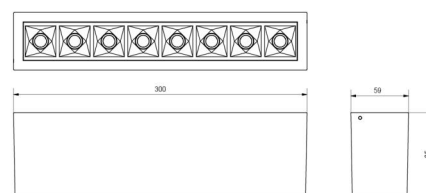

Materialer og overflater

Materiale: Aluminium
Farge: Hvit RAL 9003

Montering/Tilkobling

Montering: Innendørs
Modul: 300
Tilkobling: Hurtigklemme

Dimensjoner

Lengde (mm) L: 300
Bredde (mm) W: 59
Høyde (mm) H: 85
Vekt (kg) brutto/netto: 1.089 / 0.988

Forpakning

Forpakkingsstørrelse (mm): 310 x 93 x 69

7 0 2 1 9 8 3 2 0 8 2 7 9