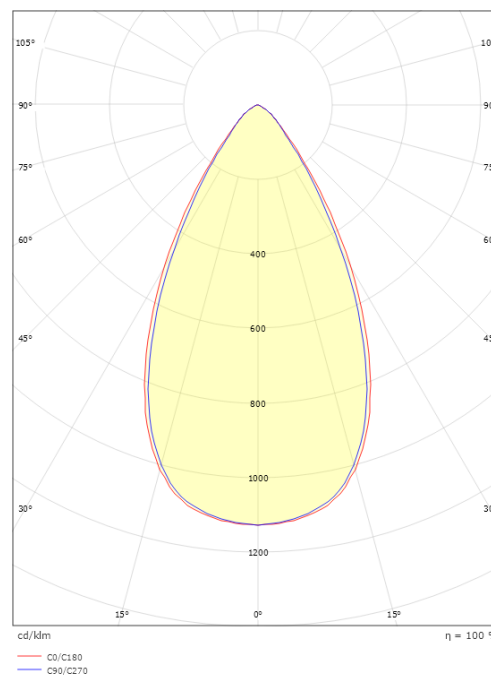

Inspire S

Inspire S 150 Sort 470lm 3000K Ra 98 Faseavsnitt

El-nummer: 3309264
EAN: 7021983208248
SG artikkelnr: 320824

Elektrisk

Systemeffekt (W): 8W
Spennning: 220-240V
Frekvens (Hz): 50/60Hz
Maks. armaturer per sikring: B10: 32, B16: 50, C10: 52, C16: 85

Lysteknikk

Type lyskilde: LED
Effektiv lysstrøm (lm): 470lm
Effekt: 59 lm/W
Fargetemperatur: 3000K
Fargegjengivelse (Ra/CRI): Ra 98
MacAdams faktor: SDCM: 2
Levetid: L90/B10 > 100.000
Lysstråling: Direkte
Lysspredning: 55°
Synlig flimmer (SVM): 0.1
Stroboskopisk flimmer (SVM): 0.1

Dimmetype

Type: Faseavsnitt
Driver: 200mA

Beskyttelse

Isolasjonsklasse: Klasse I

Energi og godkjenning

Inneholder lyskilde med energiklasse: E
Breeam: Oppfyller Hea 01 krav til flimmerfri belysning (In-Use: Hea 05)

Materialer og overflater

Materiale: Aluminium
Farge: Sort RAL 9004

Montering/Tilkobling

Montering: Innendørs
Modul: 150
Tilkobling: Hurtigklemme

Dimensjoner

Lengde (mm) L: 160
Bredde (mm) W: 59
Høyde (mm) H: 85
Vekt (kg) brutto/netto: 0.689 / 0.649

Forpakning

Forpakkingsstørrelse (mm): 169 x 93 x 69

7 0 2 1 9 8 3 2 0 8 2 4 8