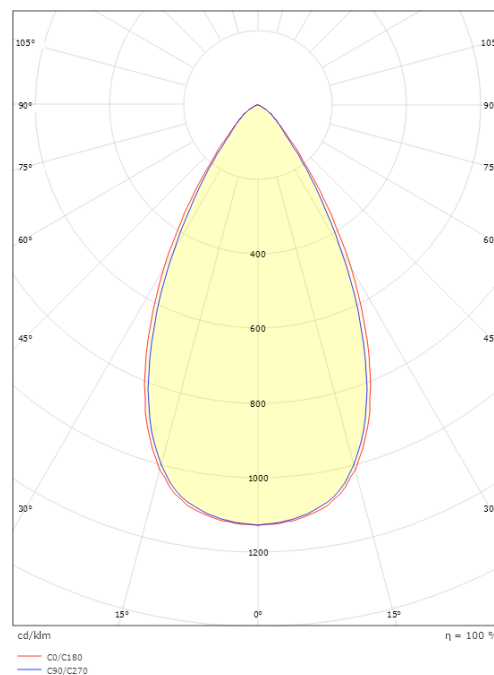

Forpakning

Forpakkingsstørrelse (mm): 169 x 93 x 69

7 0 2 1 9 8 3 2 0 8 2 1 7