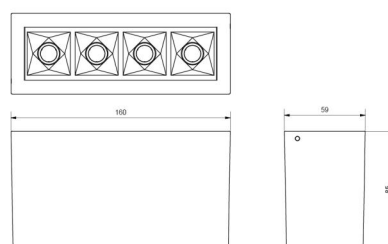

Materialer og overflater

Materiale: Aluminium
Farge: Hvit RAL 9003

Montering/Tilkobling

Montering: Innendørs
Modul: 150
Tilkobling: Hurtigklemme

Dimensjoner

Lengde (mm) L: 160
Bredde (mm) W: 59
Høyde (mm) H: 85
Vekt (kg) brutto/netto: 0.689 / 0.649

Forpakning

Forpakkingsstørrelse (mm): 169 x 93 x 69

7 0 2 1 9 8 3 2 0 8 2 1 7