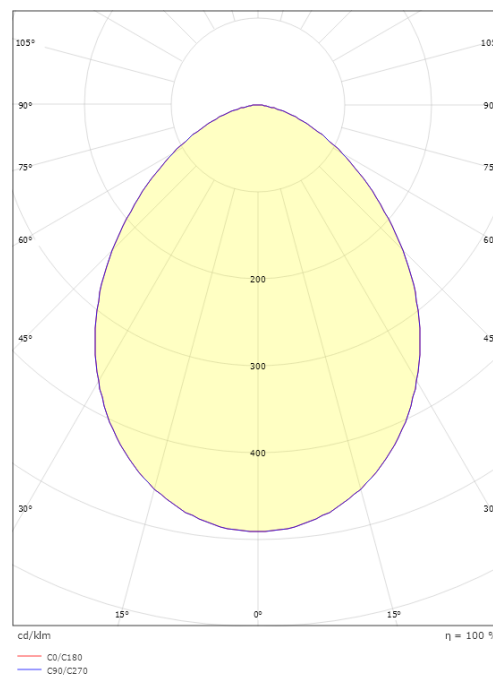

Herning Wall

Herning Wall Grå Midi 1060/1140/1770/1920lm 3000/4000K Ra>80

Faseavsnitt

El-nummer: 3102134
EAN: 7021986239638
SG artikkelnr: 623963

Elektrisk

Watt: 13W/25W
Spennning: 220-240V
Frekvens (Hz): 50/60Hz
Maks. armaturer per sikring: B10: 23, B16: 36, C10: 37, C16: 60

Dimensjoner

Lengde (mm) L: 402
Bredde (mm) W: 240
Høyde (mm) H: 222
Vekt (kg) brutto/netto: 3.354 / 2.62

Forpakning

Forpakkingsstørrelse (mm): 420 x 250 x 240

7 0 2 1 9 8 6 2 3 9 6 3 8