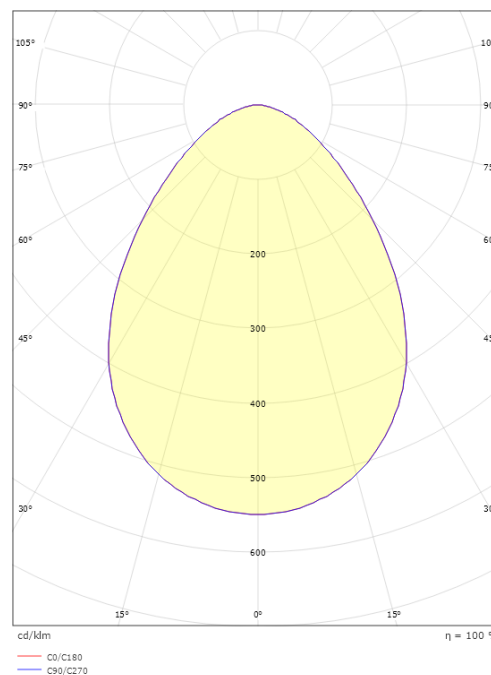

Herning Wall

Herning Wall Grå Mini 580/620/1220/1300lm 3000/4000K Ra>80 Faseavsnitt

El-nummer: 3102132
EAN: 7021986239614
SG artikkelnr: 623961

Elektrisk

Watt: 8W/17W
Spennings: 220-240V
Frekvens (Hz): 50/60Hz
Maks. armaturer per sikring: B10: 30, B16: 47, C10: 50, C16: 80

Dimensjoner

Lengde (mm) L: 331
Bredde (mm) W: 182
Høyde (mm) H: 181
Vekt (kg) brutto/netto: 2.262 / 1.74

Forpakning

Forpakkingsstørrelse (mm): 345 x 190 x 200

7 0 2 1 9 8 6 2 3 9 6 1 4