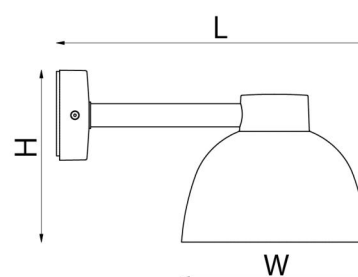

Dimmetype

Type: Faseavsnitt

Beskyttelse

Isolasjonsklasse: Klasse II

Materialer og overflater

Materiale: Aluminium
Farge: Grå RAL 7042

Montering/Tilkobling

Montering: Vegg, Innendørs / Utendør
Tilkobling: Hurtigklemme
Vindprojisert areal: 0,0275m²

Dimensjoner

Lengde (mm) L: 331
Bredde (mm) W: 182
Høyde (mm) H: 181
Vekt (kg) brutto/netto: 2.262 / 1.74

Forpakning

Forpakkingsstørrelse (mm): 345 x 190 x 200

7 0 2 1 9 8 6 2 3 9 6 1 4