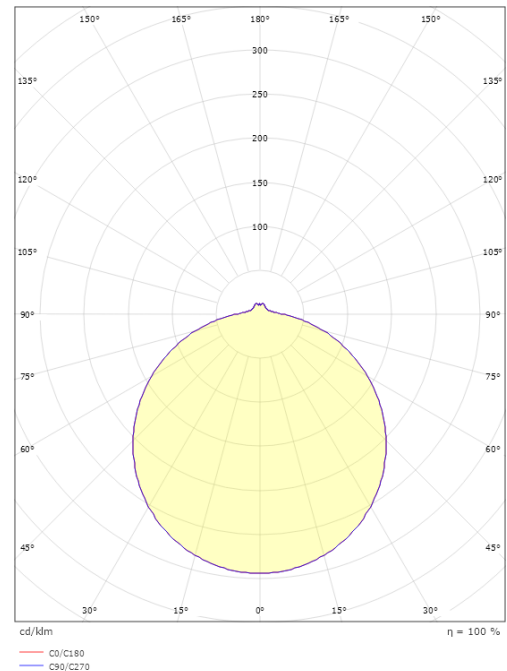

Montering/Tilkobling

Montering: Utenpåliggende, Innendørs
Tilkobling: Hurtigklemme

Dimensjoner

Høyde (mm) H: 90
Diameter (mm) D: 480
Vekt (kg) brutto/netto: 4.94 / 2.65

Forpakning

Forpakkingsstørrelse (mm): 570 x 560 x 155

7 0 2 1 9 8 2 1 1 7 1 3 8