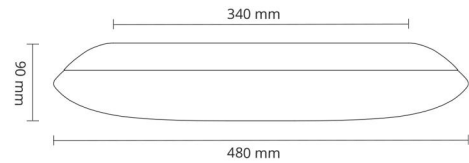

Montering/Tilkobling

Montering: Utenpåliggende, Innendørs
Tilkobling: Hurtigklemme

Dimensjoner

Høyde (mm) H: 90
Diameter (mm) D: 480
Vekt (kg) brutto/netto: 4.94 / 2.65

Forpakning

Forpakkingsstørrelse (mm): 570 x 560 x 155