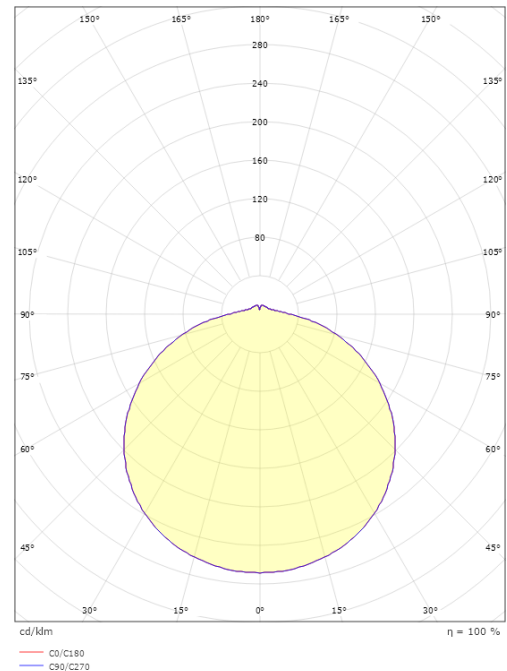

Frosta 330

Frosta 330 Hvit 2230lm 3000K Ra>80 DALI

El-nummer: 3001138
EAN: 7021982117343
SG artikkelnr: 211734

Elektrisk

Systemeffekt (W): 17W
Spenning: 220-240V
Maks. armaturer per sikring: B10: 31, B16: 50, C10: 52, C16: 85

Lysteknikk

Type lyskilde: LED
Lyskilde inkludert: Ja
Effektiv lysstrøm (lm): 2230lm
Effekt: 131 lm/W
Fargetemperatur: 3000K
Fargegjengivelse (Ra/CRI): Ra>80
MacAdams faktor: SDCM: 3
Levetid: L80/B10>100.000
Levetid: L90>60.000
Lysstråling: Direkte
Optikk: Akryl diffuser
Lysspredning: 125°
UGR: UGR<25
Synlig flimmer (SVM): 0.05
Stroboskopisk flimmer (SVM): 0.03
Fotobiologisk sikkerhet: RG 0

Dimmetype

Type: DALI
Driver: 450mA

Beskyttelse

Isolasjonsklasse: Klasse II

Energi og godkjenning

Inneholder lyskilde med energiklasse: C
Breeam: Oppfyller Hea 01 krav til flimmerfri belysning (In-Use: Hea 05)

Materialer og overflater

Materiale: Stål
Farge: Hvit RAL 9003
Avskjermingens materiale: Akryl (PMMA)

Montering/Tilkobling

Montering: Utenpåliggende, Innendørs
Tilkobling: Hurtigklemme

Dimensjoner

Høyde (mm) H: 77
Diameter (mm) D: 330
Vekt (kg) brutto/netto: 2.17 / 1.25

Forpakning

Forpakkingsstørrelse (mm): 355 x 355 x 135

7 0 2 1 9 8 2 1 1 7 3 4 3