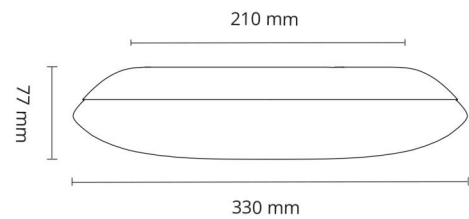

Materialer og overflater

Materiale: Stål
Farge: Hvit RAL 9003
Avskjermingens materiale: Akryl (PMMA)

Montering/Tilkobling

Montering: Utenpåliggende, Innendørs
Tilkobling: Hurtigklemme

Dimensjoner

Høyde (mm) H: 77
Diameter (mm) D: 330
Vekt (kg) brutto/netto: 2.17 / 1.25

Forpakning

Forpakkingsstørrelse (mm): 355 x 355 x 135

7 0 2 1 9 8 2 1 1 7 3 4 3