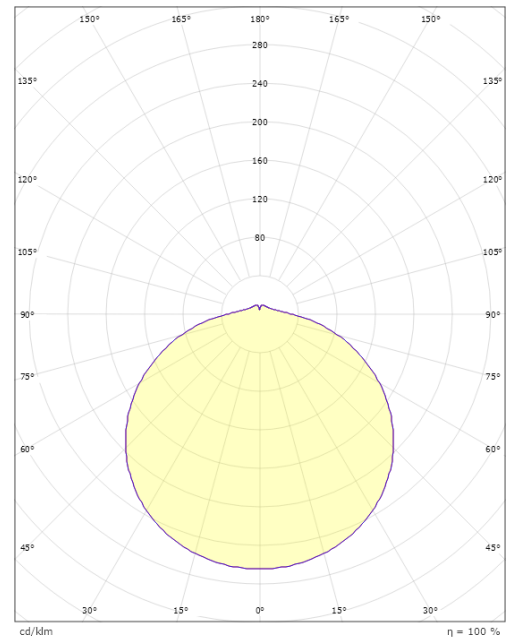

Frosta 330

Frosta 330 Hvit Sensor Dim 2370lm 4000K Ra>80 Sensor Dim

El-nummer: 3000700
EAN: 7021982117381
SG artikkelnr: 211738

• = Denne artikkelen er produsert på bestilling, med forventet leveringstid på 3-4 uker.

Elektrisk

Systemeffekt (W): 17W
Spenning: 220-240V
Maks. armaturer per sikring: B10: 43, B16: 69, C10: 68, C16: 110

Lysteknikk

Type lyskilde: LED
Lyskilde inkludert: Ja
Effektiv lysstrøm (lm): 2370lm
Effekt: 139 lm/W
Fargetemperatur: 4000K
Fargegjengivelse (Ra/CRI): Ra>80
MacAdams faktor: SDCM: 3
Levetid: L80/B10>100.000
Levetid: L90>60.000
Lysstråling: Direkte
Optikk: Akryl diffuser
Lysspredning: 125°
UGR: UGR<25
Synlig flimmer (SVM): 0.05
Stroboskopisk flimmer (SVM): 0.03
Fotobiologisk sikkerhet: RG 0

Dimmetype

Type: Sensor Dim
Driver: 450mA

Beskyttelse

Isolasjonsklasse: Klasse II

Energi og godkjenning

Inneholder lyskilde med energiklasse: C
Breeam: Oppfyller Hea 01 krav til flimmerfri belysning (In-Use: Hea 05)

Materialer og overflater

Materiale: Stål
Farge: Hvit RAL 9003
Avskjermingens materiale: Akryl (PMMA)

Montering/Tilkobling

Montering: Utenpåliggende, Innendørs
Tilkobling: Hurtigklemme

Dimensjoner

Høyde (mm) H: 77
Diameter (mm) D: 330
Vekt (kg) brutto/netto: 2.17 / 1.25

Forpakning

Forpakkingsstørrelse (mm): 355 x 355 x 135

7 0 2 1 9 8 2 1 1 7 3 8 1