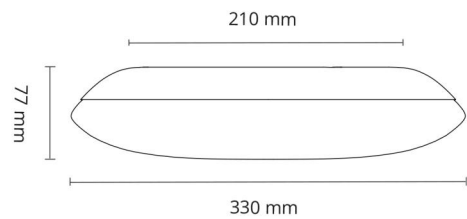

Frosta 330

Frosta 330 Hvit Sensor Dim 2370lm 4000K Ra>80 Sensor Dim

El-nummer: 3000700
EAN: 7021982117381
SG artikkelnr: 211738

• = Denne artikkelen er produsert på bestilling, med forventet leveringstid på 3-4 uker.

Elektrisk

Systemeffekt (W): 17W
Spenning: 220-240V
Maks. armaturer per sikring: B10: 43, B16: 69, C10: 68, C16: 110

Lysteknikk

Type lyskilde: LED
Lyskilde inkludert: Ja
Effektiv lysstrøm (lm): 2370lm
Effekt: 139 lm/W
Fargetemperatur: 4000K
Fargegjengivelse (Ra/CRI): Ra>80
MacAdams faktor: SDCM: 3
Levetid: L80/B10>100.000
Levetid: L90>60.000
Lysstråling: Direkte
Optikk: Akryl diffuser
Lysspredning: 125°
UGR: UGR<25
Synlig flimmer (SVM): 0.05
Stroboskopisk flimmer (SVM): 0.03
Fotobiologisk sikkerhet: RG 0

Dimmetype

Type: Sensor Dim
Driver: 450mA

Beskyttelse

Isolasjonsklasse: Klasse II

Energi og godkjenning

Inneholder lyskilde med energiklasse: C
Breeam: Oppfyller Hea 01 krav til flimmerfri belysning (In-Use: Hea 05)

Materialer og overflater

Materiale: Stål
Farge: Hvit RAL 9003
Avskjermingens materiale: Akryl (PMMA)

Montering/Tilkobling

Montering: Utenpåliggende, Innendørs
Tilkobling: Hurtigklemme

Dimensjoner

Høyde (mm) H: 77
Diameter (mm) D: 330
Vekt (kg) brutto/netto: 2.17 / 1.25

Forpakning

Forpakkingsstørrelse (mm): 355 x 355 x 135

7 0 2 1 9 8 2 1 1 7 3 8 1