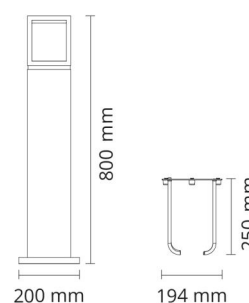

Montering/Tilkobling

Montering: På fast overflate eller jordanker, Utendør
Tilkobling: Hurtigklemme

Dimensjoner

Lengde (mm) L: 200
Bredde (mm) W: 200
Høyde (mm) H: 800
Vekt (kg) brutto/netto: 8 / 7.8

Forpakning

Forpakkingsstørrelse (mm): 820 x 210 x 210

7 0 2 1 9 8 6 3 0 0 6 7 3