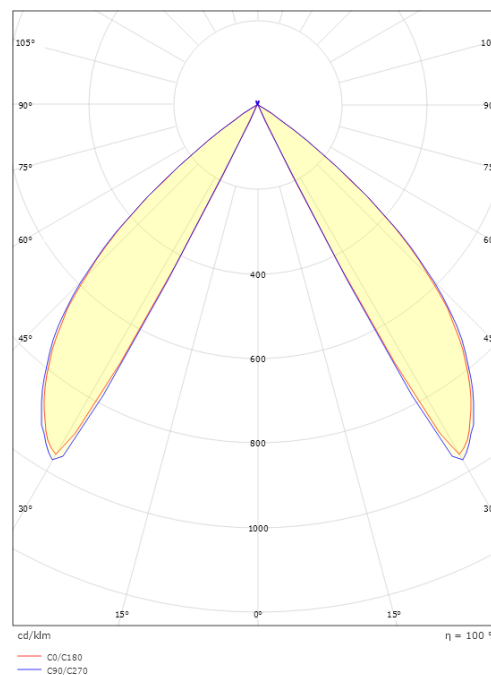

Montering/Tilkobling

Montering: På fast overflate eller jordanker, Utendør
Tilkobling: Hurtigklemme

Dimensjoner

Lengde (mm) L: 200
Bredde (mm) W: 200
Høyde (mm) H: 800
Vekt (kg) brutto/netto: 8 / 7.8

Forpakning

Forpakkingsstørrelse (mm): 820 x 210 x 210

7 0 2 1 9 8 6 3 0 0 6 7 3