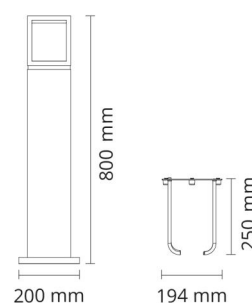

### Dimensjoner

Lengde (mm) L: 200  
Bredde (mm) W: 200  
Høyde (mm) H: 800  
Vekt (kg) brutto/netto: 8 / 7.8

### Forpakning

Forpakkingsstørrelse (mm): 820 x 210 x 210

7 0 2 1 9 8 6 3 0 0 6 5 9