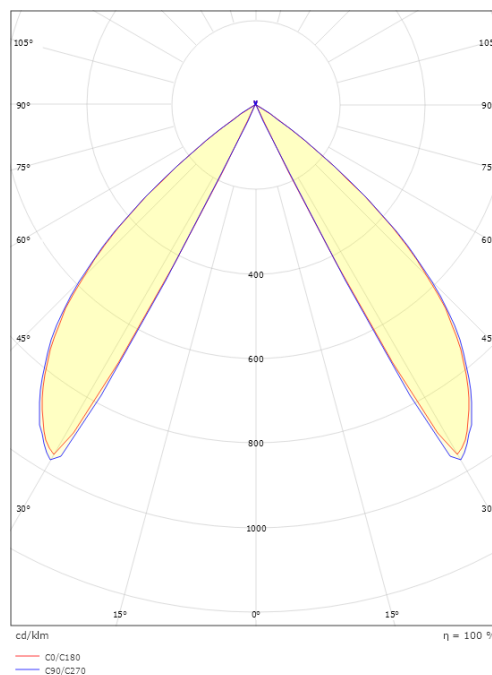

Fagernes Pullert

Fagernes Pullert Sort m/ kontakt 270lm 2700K Ra>80 Faseavsnitt

El-nummer: 3102129
EAN: 7021986300659
SG artikkelnr: 630065

Elektrisk

Watt: 8W
Systemeffekt (W): 9W
Spenning: 220-240V
Maks. armaturer per sikring: B10: 120, B16: 200, C10: 120, C16: 200

Lysteknikk

Type lyskilde: LED
Effektiv lysstrøm (lm): 270lm
Effekt: 30 lm/W
Fargetemperatur: 2700K
Fargegjengivelse (Ra/CRI): Ra>80
MacAdams faktor: SDCM: 3
Levetid: L70/B50>100.000
Levetid: L90/B10>50.000
Lysstråling: Indirekte
Lysspredning: 94,2°
Synlig flimrer (SVM): 0.05
Stroboskopisk flimrer (SVM): 0.14

Dimmetype

Type: Faseavsnitt

Beskyttelse

Isolasjonsklasse: Klasse I

Energi og godkjenning

Inneholder lyskilde med energiklasse: G

Materialer og overflater

Materiale: Aluminium
Farge: Sort RAL 9004

Montering/Tilkobling

Montering: På fast overflate eller jordanker, Utendør
Tilkobling: Hurtigklemme

Dimensjoner

Lengde (mm) L: 200
Bredde (mm) W: 200
Høyde (mm) H: 800
Vekt (kg) brutto/netto: 8 / 7.8

Forpakning

Forpakkingsstørrelse (mm): 820 x 210 x 210

7 0 2 1 9 8 6 3 0 0 6 5 9