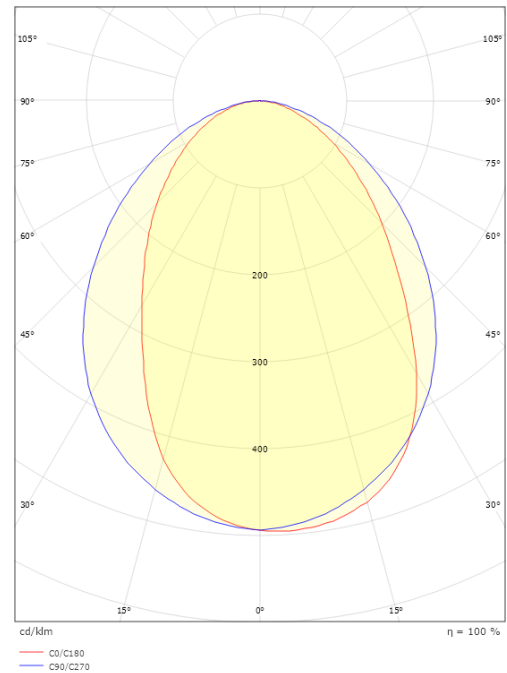

Edge Direct

Edge Direct Sort 550lm 2700K Ra>80 Faseavsnitt

El-nummer: 3100991
EAN: 7021986113556
SG artikkelnr: 611355
Erstatter: 614360

Elektrisk

Systemeffekt (W): 7W
Spenning: 220-240V
Maks. armaturer per sikring: B10: 15, B16: 25, C10: 31, C16: 50

Lysteknikk

Type lyskilde: LED
Effektiv lysstrøm (lm): 550lm
Effekt: 79 lm/W
Fargetemperatur: 2700K
Fargegjengivelse (Ra/CRI): Ra>80
MacAdams faktor: SDCM: 3
Levetid: L90/B10>50.000
Levetid: L80/B10>100.000
Lysstråling: Direkte
Optikk: Glas matt

Styring

Styring: Faseavsnitt

Beskyttelse

Isolasjonsklasse: Klasse I
IK Klasse: IK06
IP Klasse: IP65

Energi og godkjenning

Inneholder lyskilde med energiklasse: C
Breeam: Oppfyller Hea 01 krav til flimmerfri belysning (In-Use: Hea 05)

Materialer og overflater

Materiale: Aluminium
Farge: Sort RAL 9004
Avskjermingens materiale: Herdet glass

Montering/Tilkobling

Montering: Utenpåliggende, Innendørs / Utendør
Tilkobling: Hurtigklemme

Dimensjoner

Bredde (mm) W: 320
Høyde (mm) H: 60
Dybde (D): 103
Vekt (kg) brutto/netto: 1.84 / 1.7

Forpakning

Forpakkingsstørrelse (mm): 330 x 120 x 70

7 0 2 1 9 8 6 1 1 3 5 5 6