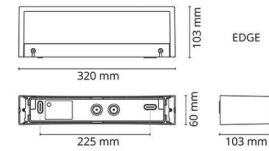

Materialer og overflater

Materiale: Aluminium
Farge: Sort RAL 9004
Avskjermingens materiale: Herdet glass

Montering/Tilkobling

Montering: Utenpåliggende, Innendørs / Utendør
Tilkobling: Hurtigklemme

Dimensjoner

Bredde (mm) W: 320
Høyde (mm) H: 60
Dybde (D): 103
Vekt (kg) brutto/netto: 1.84 / 1.7

Forpakning

Forpakkingsstørrelse (mm): 330 x 120 x 70

7 0 2 1 9 8 6 1 1 3 5 5 6