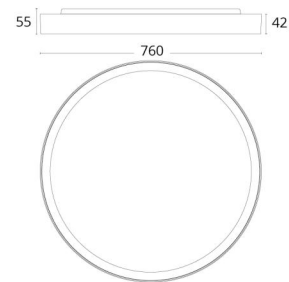

### Dimensjoner

Høyde (mm) H: 55  
Diameter (mm) D: 760  
Vekt (kg) brutto/netto: 11.1 / 10.7

### Forpakning

Forpakkingsstørrelse (mm): 775 x 775 x 63

7 0 2 1 9 8 6 0 6 1 3 3 8