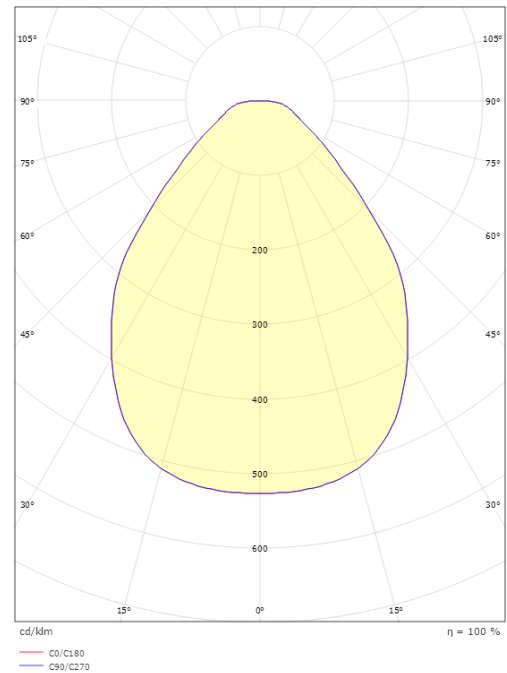

Disc 760

Disc 760 Sort 7360lm 4000K Ra>80 DALI / Push Dim

El-nummer: 3000216
EAN: 7021986061338
SG artikkelnr: 606133

Elektrisk

Systemeffekt (W): 64W
Spennings: 220-240V
Frekvens (Hz): 50/60Hz
Maks. armaturer per sikring: B10: 10, B16: 30, C10: 31, C16: 51

Lysteknikk

Type lyskilde: LED
Effektiv lysstrøm (lm): 7360lm
Effekt: 115 lm/W
Fargetemperatur: 4000K
Fargegjengivelse (Ra/CRI): Ra>80
MacAdams faktor: SDCM: 3
Levetid: L80/B20>100.000
Levetid: L90>50.000
Lysstråling: Direkte
Optikk: Opalprismatisk
Lysspredning: 83°
UGR: UGR<19 opptil 1050 mA/4860 lm
Synlig flimmer (SVM): 0.02
Stroboskopisk flimmer (SVM): 0.01

Dimmetype

Type: DALI / Push Dim

Beskyttelse

Isolasjonsklasse: Klasse II

Energi og godkjenning

Breeam: Oppfyller Hea 01 krav til flimmerfri belysning (In-Use: Hea 05)

Materialer og overflater

Materiale: Stål
Farge: Sort
Avskjermingens materiale: Akryl (PMMA)

Montering/Tilkobling

Montering: Utenpåliggende, Innendørs
Tilkobling: Hurtigklemme

Dimensjoner

Høyde (mm) H: 55
Diameter (mm) D: 760
Vekt (kg) brutto/netto: 11.1 / 10.7

Forpakning

Forpakkingsstørrelse (mm): 775 x 775 x 63

7 0 2 1 9 8 6 0 6 1 3 3 8