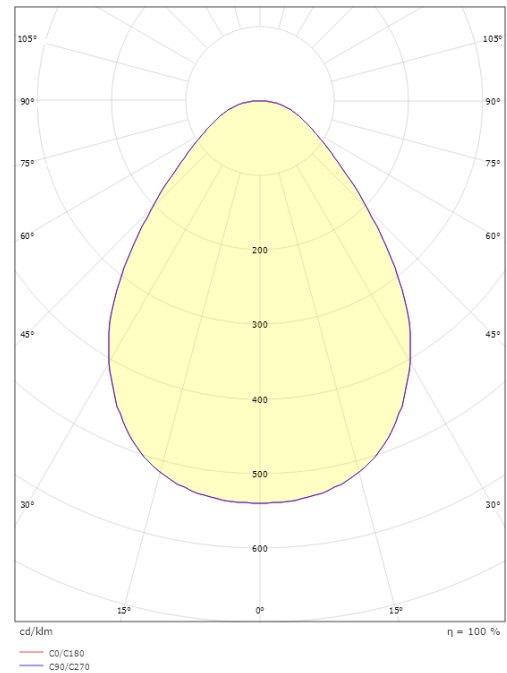

Disc 290 TW

Disc 290 TW Sort 1740lm (@6500K) 2700-6500K Ra>80 Tunable White DALI Type 8

El-nummer: 3000566
EAN: 7021986060881
SG artikkelnr: 606088

Elektrisk

Watt: 17W
Systemeffekt (W): 17W
Spenning: 220-240V
Maks. armaturer per sikring: B10: 22, B16: 36, C10: 37, C16: 61

Montering: Utenpåliggende, Innendørs
Tilkobling: Hurtigklemme

Dimensjoner

Høyde (mm) H: 55
Diameter (mm) D: 288
Vekt (kg) brutto/netto: 1.835 / 1.817

Forpakning

Forpakkingsstørrelse (mm): 293 x 298 x 60

7 0 2 1 9 8 6 0 6 0 8 8 1