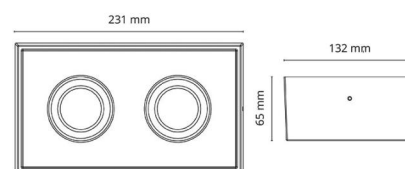

Materiale: Aluminium og rustfritt stål
Farge: Sort RAL 9004
Avskjermingens materiale: Herdet glass

Montering/Tilkobling

Montering: Utenpåliggende, Innendørs / Utendør
Tilkobling: Hurtigklemme

Dimensjoner

Lengde (mm) L: 231
Bredde (mm) W: 132
Høyde (mm) H: 65
Avstand til brennbart materiale (mm): 10mm
Vekt (kg) brutto/netto: 1.45 / 1.25

Forpakning

Forpakkingsstørrelse (mm): 240 x 140 x 75

cd/klm
— C0/C180
— C90/C270