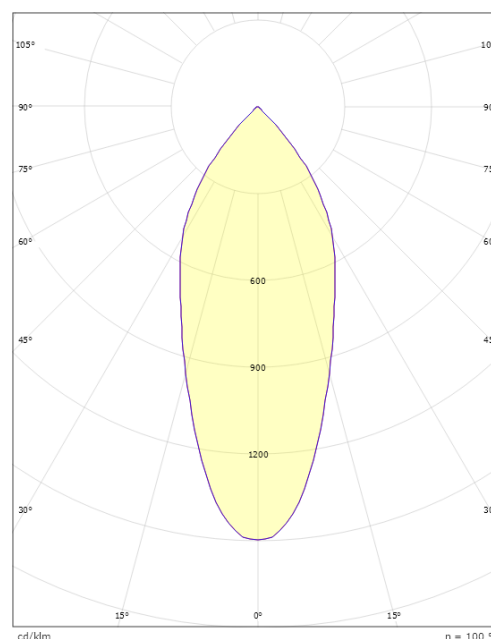

Cube DimToWarm

Cube DimToWarm Sort DimToWarm 980lm 2000-2800K Ra>95 Faseavsnitt

El-nummer: 3100563
EAN: 7021989062332
SG artikkelnr: 906233

Elektrisk

Watt: 2x6W
Systemeffekt (W): 14.8W
Spenning: 220-240V
Maks. armaturer per sikring: B10: 19, B16: 30, C10: 31, C16: 51

Lengde (mm) L: 231
Bredde (mm) W: 132
Høyde (mm) H: 65
Avstand til brennbart materiale (mm): 10mm
Vekt (kg) brutto/netto: 1.45 / 1.25

Forpakning

Forpakkingsstørrelse (mm): 240 x 140 x 75

cd/klm
— C0/C180
— C90/C270