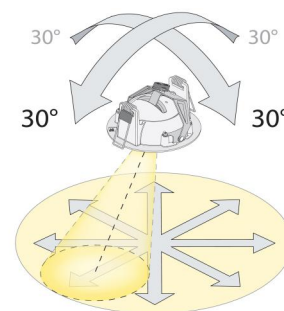

Forpakning

Forpakkingsstørrelse (mm): 240 x 140 x 75

cd/klm
— C0/C180
— C90/C270

7 0 2 1 9 8 9 0 6 2 3 3 2