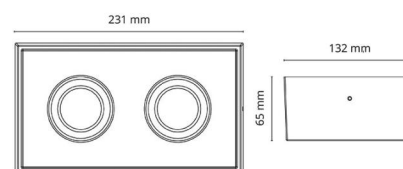

Materiale: Aluminium og rustfritt stål
Farge: Hvit RAL 9003 matt
Avskjermingens materiale: Herdet glass

Montering/Tilkobling

Montering: Utenpåliggende, Innendørs / Utendør
Tilkobling: Hurtigklemme

Dimensjoner

Lengde (mm) L: 231
Bredde (mm) W: 132
Høyde (mm) H: 65
Avstand til brennbart materiale (mm): 10mm
Vekt (kg) brutto/netto: 1.45 / 1.25

Forpakning

Forpakkingsstørrelse (mm): 240 x 140 x 75

cd/klm
— C0/C180
— C90/C270