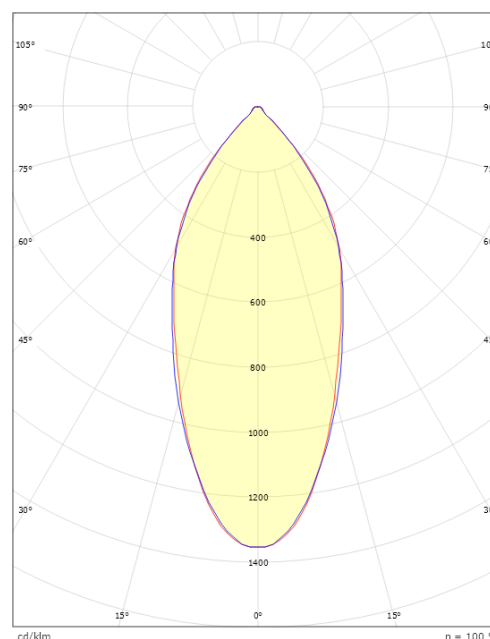

Lengde (mm) L: 231
Bredde (mm) W: 132
Høyde (mm) H: 65
Avstand til brennbart materiale (mm): 10mm
Vekt (kg) brutto/netto: 1.45 / 1.25

Forpakning

Forpakkingsstørrelse (mm): 240 x 140 x 75

cd/klm
— C0/C180
— C90/C270