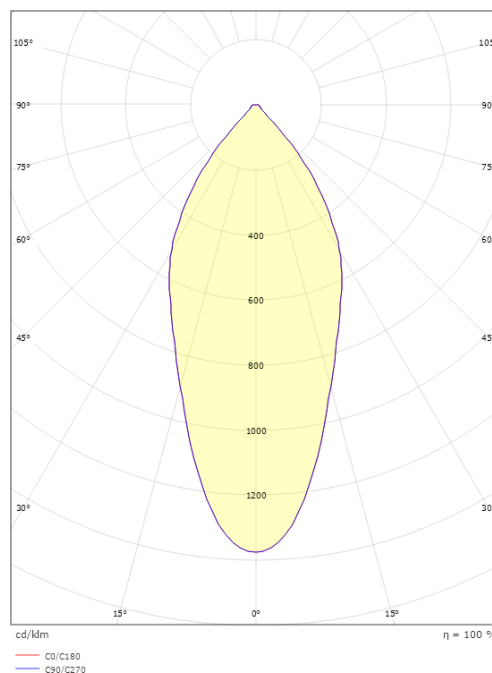

Cube

Cube Hvit DimToWarm 550lm 2000-2800K Ra>95 Faseavsnitt

El-nummer: 3100558
EAN: 7021989062110
SG artikkelnr: 906211

Elektrisk

Watt: 6W
Systemeffekt (W): 7.3W
Spenning: 220-240V
Maks. armaturer per sikring: B10: 19, B16: 30, C10: 31, C16: 51

Lengde (mm) L: 132
Bredde (mm) W: 132
Høyde (mm) H: 65
Avstand til brennbart materiale (mm): 10mm
Vekt (kg) brutto/netto: 0.9 / 0.79

Forpakning

Forpakkingsstørrelse (mm): 140 x 140 x 75

7 0 2 1 9 8 9 0 6 2 1 1 0