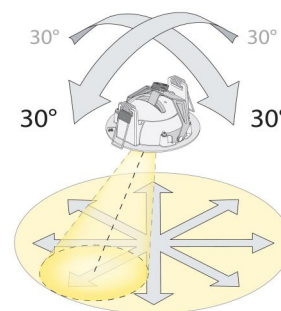

Materiale: Aluminium og rustfritt stål
Farge: Hvit RAL 9003 matt
Avskjermingens materiale: Herdet glass

Montering/Tilkobling

Montering: Utenpåliggende, Innendørs / Utendør
Tilkobling: Hurtigklemme

Dimensjoner

Lengde (mm) L: 132
Bredde (mm) W: 132
Høyde (mm) H: 65
Avstand til brennbart materiale (mm): 10mm
Vekt (kg) brutto/netto: 0.9 / 0.79

Forpakning

Forpakkingsstørrelse (mm): 140 x 140 x 75

7 0 2 1 9 8 9 0 6 2 1 1 0