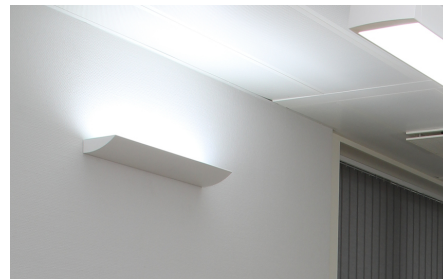

Elegant armatur for indirekte belysning av korridorer, møterom og kontorer. Armaturen gir et behagelig blendingsfritt lys. Produsert i hvitt pulverlakkert stål. Dimbar med DALI. Svært enkel montering og installasjon.

Produkt- og miljøbiller

Artikkel	Beskyttelse	Styring	Montering/Tilkobling	Dimensjoner
3000K				
 <p>3301659 Comfort LED Hvit 3330lm 3000K Ra>80 DALI-2 / Push Dim 23W LED 145 lm/W SDCM:3 L80/B10>50.000 Glass gjennomsiktig</p>	<p>Klasse I IP20</p>	<p>DALI-2 / Push Dim</p>	<p>Utenpåliggende, Innendørs Hurtigklemme</p>	<p>L895 x W158 x H45</p>
4000K				
 <p>3304262 Comfort LED Hvit 3840lm 4000K Ra>80 DALI-2 / Push Dim 23W LED 167 lm/W SDCM:3 L80/B10>50.000 Direkte, Glass gjennomsiktig</p>	<p>Klasse I IP20</p>	<p>DALI-2 / Push Dim</p>	<p>Utenpåliggende, Innendørs Hurtigklemme</p>	<p>L895 x W158 x H45</p>