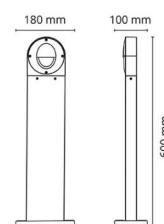

Materiale: Aluminium
Farge: Grafitt
Avskjermingens materiale: Herdet glass

Montering/Tilkobling

Montering: Utendør
Tilkobling: Hurtigklemme

Dimensjoner

Bredde (mm) W: 180
Høyde (mm) H: 600
Dybde (D): 100
Vekt (kg) brutto/netto: 2.28 / 1.9

Forpakning

Forpakkingsstørrelse (mm): 615 x 188 x 108

7 0 2 1 9 8 9 2 3 1 0 7 3