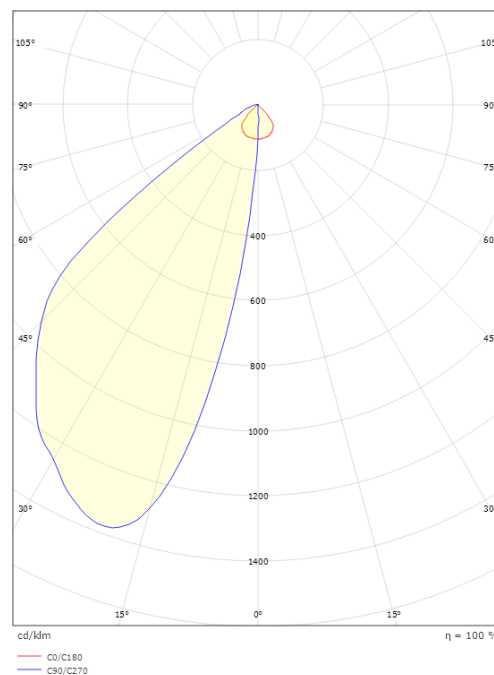

Callisto Stolpe

Callisto Stolpe Grafitt 60lm 2700K Ra>80 Faseavsnitt

El-nummer: 3100166
EAN: 7021989231073
SG artikkelnr: 923107

Elektrisk

Systemeffekt (W): 3W
Spennning: 220-240V
Maks. armaturer per sikring: B10: 115, B16: 184, C10: 134, C16: 215

Lysteknikk

Type lyskilde: LED
Effektiv lysstrøm (lm): 60lm
Effekt: 20 lm/W
Fargetemperatur: 2700K
Fargegjengivelse (Ra/CRI): Ra>80
MacAdams faktor: SDCM: 3
Levetid: L70/B50>50.000
Lysstråling: Direkte/Asymmetrisk
Optikk: Glass gjennomiktig
Lysspredning: 65°/85°

Dimmetype

Type: Faseavsnitt

Beskyttelse

Isolasjonsklasse: Klasse I

Energi og godkjenning

Inneholder lyskilde med energiklasse: F
Breeam: Oppfyller Hea 01 krav til flimmerfri belysning (In-Use: Hea 05)

Materialer og overflater

Materiale: Aluminium
Farge: Grafitt
Avskjermingens materiale: Herdet glass

Montering/Tilkobling

Montering: Utendør
Tilkobling: Hurtigklemme

Dimensjoner

Bredde (mm) W: 180
Høyde (mm) H: 600
Dybde (D): 100
Vekt (kg) brutto/netto: 2.28 / 1.9

Forpakning

Forpakkingsstørrelse (mm): 615 x 188 x 108

7 0 2 1 9 8 9 2 3 1 0 7 3