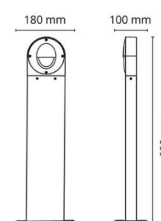

### Dimensjoner

Bredde (mm) W: 180  
Høyde (mm) H: 600  
Dybde (D): 100  
Vekt (kg) brutto/netto: 2.28 / 1.9

### Forpakning

Forpakkingsstørrelse (mm): 615 x 188 x 108

7 0 2 1 9 8 9 2 3 1 0 5 9