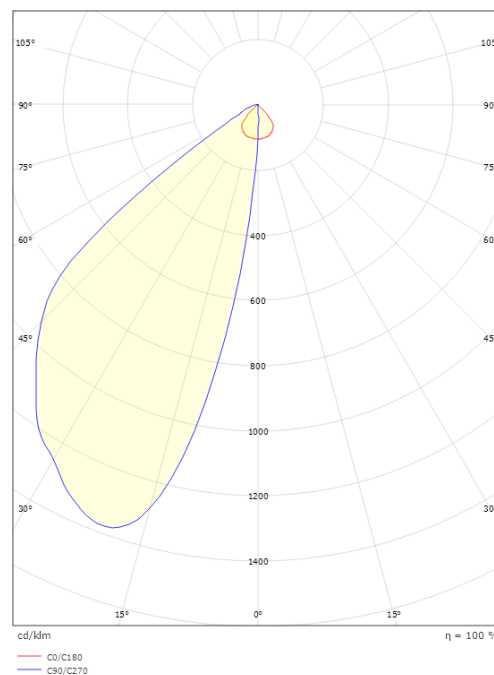

Callisto Stolpe

Callisto Stolpe Grafitt 60lm 3000K Ra>80 Faseavsnitt

El-nummer: 3100165
EAN: 7021989231059
SG artikkelnr: 923105

Elektrisk

Systemeffekt (W): 3W
Spennning: 220-240V
Maks. armaturer per sikring: B10: 115, B16: 184, C10: 134, C16: 215

Lysteknikk

Type lyskilde: LED
Effektiv lysstrøm (lm): 60lm
Effekt: 20 lm/W
Fargetemperatur: 3000K
Fargegjengivelse (Ra/CRI): Ra>80
MacAdams faktor: SDCM: 3
Levetid: L70/B50>50.000
Lysstråling: Direkte/Asymmetrisk
Optikk: Glass gjennomiktig
Lysspredning: 65°/85°

Dimmetype

Type: Faseavsnitt

Beskyttelse

Isolasjonsklasse: Klasse I

Energi og godkjenning

Inneholder lyskilde med energiklasse: F
Breeam: Oppfyller Hea 01 krav til flimmerfri belysning (In-Use: Hea 05)

Materialer og overflater

Materiale: Aluminium
Farge: Grafitt
Avskjermingens materiale: Herdet glass

Montering/Tilkobling

Montering: Utendør
Tilkobling: Hurtigklemme

Dimensjoner

Bredde (mm) W: 180
Høyde (mm) H: 600
Dybde (D): 100
Vekt (kg) brutto/netto: 2.28 / 1.9

Forpakning

Forpakkingsstørrelse (mm): 615 x 188 x 108

7 0 2 1 9 8 9 2 3 1 0 5 9