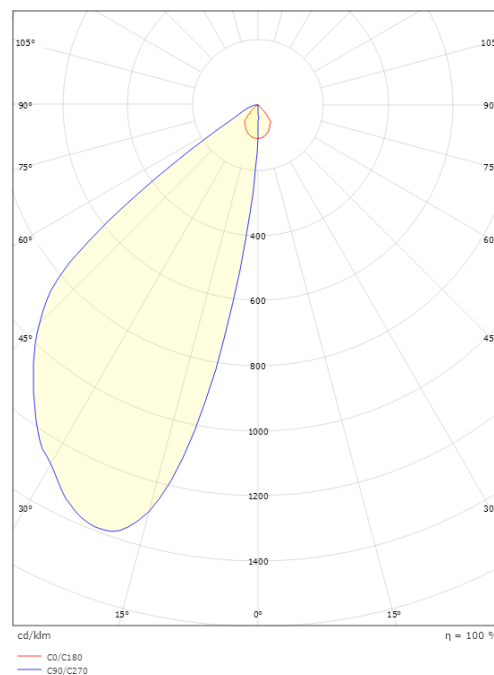

Callisto Stolpe

Callisto Stolpe Sort 60lm 2700K Ra>80 Faseavsnitt

El-nummer: 3100164
EAN: 7021989141075
SG artikkelnr: 914107

Elektrisk

Systemeffekt (W): 3W
Spennning: 220-240V
Maks. armaturer per sikring: B10: 115, B16: 184, C10: 134, C16: 215

Lysteknikk

Type lyskilde: LED
Effektiv lysstrøm (lm): 60lm
Effekt: 20 lm/W
Fargetemperatur: 2700K
Fargegjengivelse (Ra/CRI): Ra>80
MacAdams faktor: SDCM: 3
Levetid: L70/B50>50.000
Lysstråling: Direkte/Asymmetrisk
Optikk: Glass gjennomskiktig
Lysspredning: 65°/85°

Dimmetype

Type: Faseavsnitt

Beskyttelse

Isolasjonsklasse: Klasse I

Energi og godkjenning

Inneholder lyskilde med energiklasse: F
Breeam: Oppfyller Hea 01 krav til flimmerfri belysning (In-Use: Hea 05)

Materialer og overflater

Materiale: Aluminium
Farge: Sort RAL 9004
Avskjermingens materiale: Herdet glass

Montering/Tilkobling

Montering: Utendør
Tilkobling: Hurtigklemme

Dimensjoner

Bredde (mm) W: 180
Høyde (mm) H: 600
Dybde (D): 100
Vekt (kg) brutto/netto: 2.28 / 1.9

Forpakning

Forpakkingsstørrelse (mm): 615 x 188 x 108

7 0 2 1 9 8 9 1 4 1 0 7 5