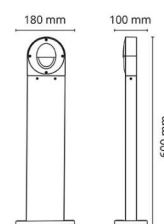

Materiale: Aluminium
Farge: Sort RAL 9004
Avskjermingens materiale: Herdet glass

Montering/Tilkobling

Montering: Utendør
Tilkobling: Hurtigklemme

Dimensjoner

Bredde (mm) W: 180
Høyde (mm) H: 600
Dybde (D): 100
Vekt (kg) brutto/netto: 2.28 / 1.9

Forpakning

Forpakkingsstørrelse (mm): 615 x 188 x 108

7 0 2 1 9 8 9 1 4 1 0 7 5