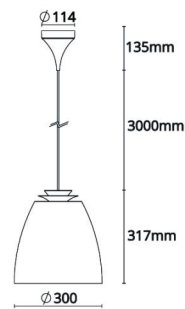

Lysteknikk

Type lyskilde: LED
Sokkel: E27
Lyskilde inkludert: Ja
Effektiv lysstrøm (lm): 820lm
Effekt: 55 lm/W
Fargetemperatur: 2700K
Fargegjengivelse (Ra/CRI): Ra>90
MacAdams faktor: SDCM: 3
Levetid: L70/B50>50.000
Lysstråling: Direkte/Indirekte
Optikk: Opal
Lysspredning: 130°
UGR: UGR<22