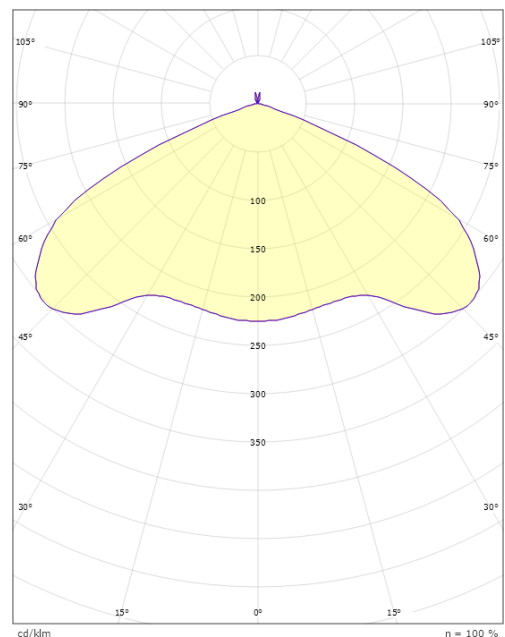

Forpakning

Forpakkingsstørrelse (mm): 314 x 314 x 370