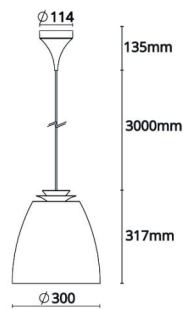

Bell Sort/Gull Maxi 820lm 2700K Ra>90 Faseavsnitt

El-nummer: 3203783
 EAN: 7021983123688
 SG artikkelnr: 312368

Elektrisk

Systemeffekt (W): 15W
 Spenning: 220-240V

Lysteknikk

Type lyskilde: LED
 Sokkel: E27
 Lyskilde inkludert: Ja
 Effektiv lysstrøm (lm): 820lm
 Effekt: 55 lm/W
 Fargetemperatur: 2700K
 Fargegjengivelse (Ra/CRI): Ra>90
 MacAdams faktor: SDCM: 3
 Levetid: L70/B50>50.000
 Lysstråling: Direkte/Indirekte
 Optikk: Opal
 Lysspredning: 130°
 UGR: UGR<22

Materiale: stålplate
 Farge: Sort/Gull
 Avskjermingens materiale: UV-stabilisert polykarbonat

Montering/Tilkobling

Montering: Utenpåliggende, Innendørs
 Modul: Pendel
 Kabel: Kabel 3m
 Tilkobling: Hurtigklemme

Dimensjoner

Høyde (mm) H: 317
 Diameter (mm) D: 300
 Vekt (kg) brutto/netto: 2.47 / 1.5

Forpakning

Forpakkingsstørrelse (mm): 314 x 314 x 370

cd/kdm η = 100 %

— C0/C180
 — C90/C270

7 0 2 1 9 8 3 1 2 3 6 8 8