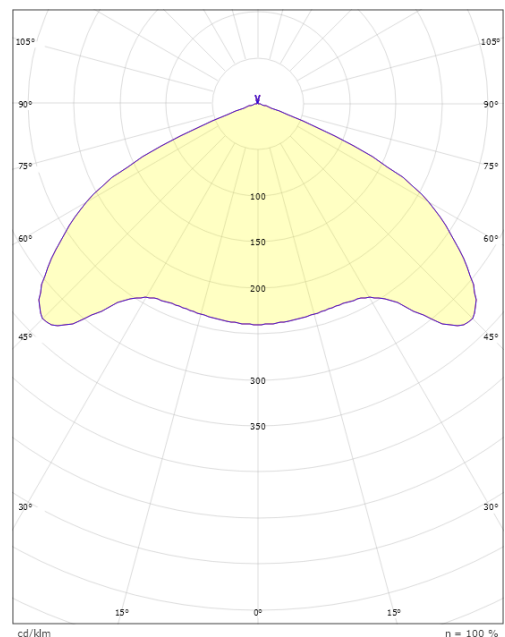

Bell Sort/Gull Midi 560lm 2700K Ra>90 Faseavsnitt

El-nummer: 3203780
 EAN: 7021983123657
 SG artikkelnr: 312365

Elektrisk

Systemeffekt (W): 10W
 Spenning: 220-240V

Lysteknikk

Type lyskilde: LED
 Sokkel: E27
 Lyskilde inkludert: Ja
 Effektiv lysstrøm (lm): 560lm
 Effekt: 56 lm/W
 Fargetemperatur: 2700K
 Fargegjengivelse (Ra/CRI): Ra>90
 MacAdams faktor: SDCM: 3
 Levetid: L70/B50>50.000
 Lysstråling: Direkte/Indirekte
 Optikk: Opal
 Lysspredning: 127°
 UGR: UGR<22

Dimensjoner

Høyde (mm) H: 261
 Diameter (mm) D: 230
 Vekt (kg) brutto/netto: 1.667 / 1

Forpakning

Forpakkingsstørrelse (mm): 244 x 244 x 320

7 021983123657