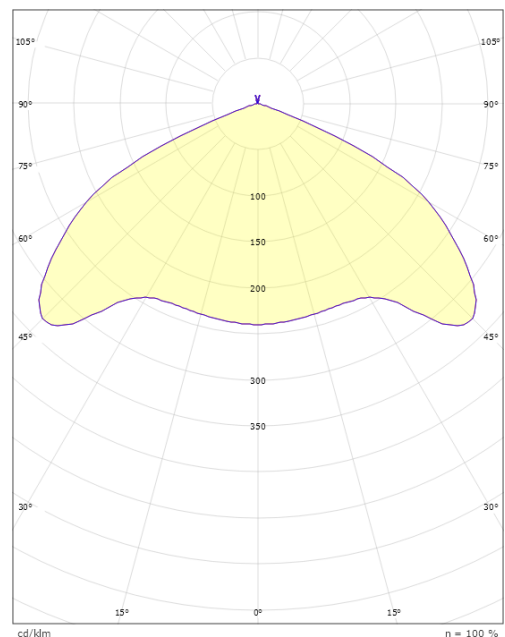

Bell Sort/Gull Midi 560lm 2700K Ra>90 Faseavsnitt

El-nummer: 3203780
 EAN: 7021983123657
 SG artikkelnr: 312365

Elektrisk

Systemeffekt (W): 10W
 Spenning: 220-240V

Lysteknikk

Type lyskilde: LED
 Sokkel: E27
 Lyskilde inkludert: Ja
 Effektiv lysstrøm (lm): 560lm
 Effekt: 56 lm/W
 Fargetemperatur: 2700K
 Fargegjengivelse (Ra/CRI): Ra>90
 MacAdams faktor: SDCM: 3
 Levetid: L70/B50>50.000
 Lysstråling: Direkte/Indirekte
 Optikk: Opal
 Lysspredning: 127°
 UGR: UGR<22

Dimensjoner

Høyde (mm) H: 261
 Diameter (mm) D: 230
 Vekt (kg) brutto/netto: 1.667 / 1

Forpakning

Forpakkingsstørrelse (mm): 244 x 244 x 320

cd/kdm η = 100 %

— C0/C180
 — C90/C270

7 0 2 1 9 8 3 1 2 3 6 5 7