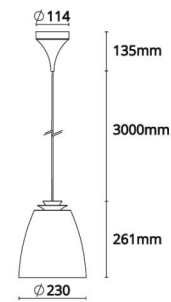

Bell Sort/Gull Midi 560lm 2700K Ra>90 Faseavsnitt

El-nummer: 3203780
 EAN: 7021983123657
 SG artikkelnr: 312365

Elektrisk

Systemeffekt (W): 10W
 Spenning: 220-240V

Lysteknikk

Type lyskilde: LED
 Sokkel: E27
 Lyskilde inkludert: Ja
 Effektiv lysstrøm (lm): 560lm
 Effekt: 56 lm/W
 Fargetemperatur: 2700K
 Fargegjengivelse (Ra/CRI): Ra>90
 MacAdams faktor: SDCM: 3
 Levetid: L70/B50>50.000
 Lysstråling: Direkte/Indirekte
 Optikk: Opal
 Lysspredning: 127°
 UGR: UGR<22

Materialer og overflater

Materiale: stålplate
 Farge: Sort/Gull
 Avskjermingens materiale: UV-stabilisert polykarbonat

Montering/Tilkobling

Montering: Utenpåliggende, Innendørs
 Modul: Pendel
 Kabel: Kabel 3m
 Tilkobling: Hurtigklemme

Dimensjoner

Høyde (mm) H: 261
 Diameter (mm) D: 230
 Vekt (kg) brutto/netto: 1.667 / 1

Forpakning

Forpakkingsstørrelse (mm): 244 x 244 x 320

7 021983123657