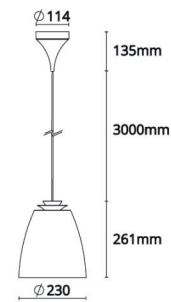

Bell Sort/Gull Midi 560lm 2700K Ra>90 Faseavsnitt

El-nummer: 3203780
 EAN: 7021983123657
 SG artikkelnr: 312365

Elektrisk

Systemeffekt (W): 10W
 Spenning: 220-240V

Lysteknikk

Type lyskilde: LED
 Sokkel: E27
 Lyskilde inkludert: Ja
 Effektiv lysstrøm (lm): 560lm
 Effekt: 56 lm/W
 Fargetemperatur: 2700K
 Fargegjengivelse (Ra/CRI): Ra>90
 MacAdams faktor: SDCM: 3
 Levetid: L70/B50>50.000
 Lysstråling: Direkte/Indirekte
 Optikk: Opal
 Lysspredning: 127°
 UGR: UGR<22

Materiale: stålplate
 Farge: Sort/Gull
 Avskjermingens materiale: UV-stabilisert polykarbonat

Montering/Tilkobling

Montering: Utenpåliggende, Innendørs
 Modul: Pendel
 Kabel: Kabel 3m
 Tilkobling: Hurtigklemme

Dimensjoner

Høyde (mm) H: 261
 Diameter (mm) D: 230
 Vekt (kg) brutto/netto: 1.667 / 1

Forpakning

Forpakkingsstørrelse (mm): 244 x 244 x 320

cd/kdm η = 100 %

— C0/C180
 — C90/C270

7 0 2 1 9 8 3 1 2 3 6 5 7