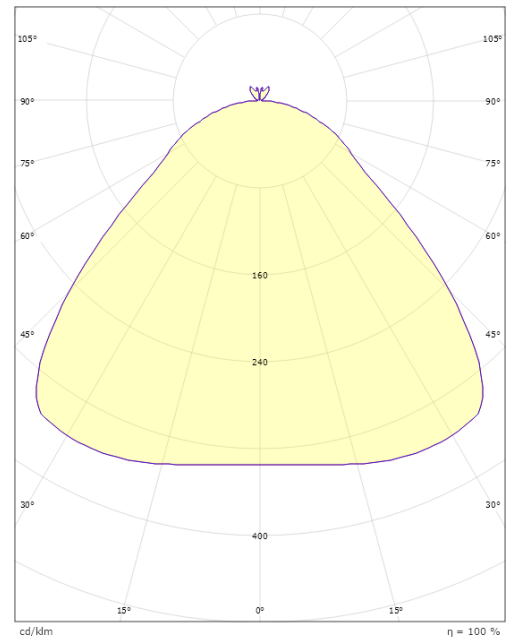

Bell Sort/Hvit Mini 250lm 2700K Ra>90 Faseavsnitt

El-nummer: 3203776
EAN: 7021983123619
SG artikkelnr: 312361

Elektrisk

Systemeffekt (W): 5W
Spenning: 220-240V

Lysteknikk

Type lyskilde: LED
Sokkel: E27
Lyskilde inkludert: Ja
Effektiv lysstrøm (lm): 250lm
Effekt: 50 lm/W
Fargetemperatur: 2700K
Fargegjengivelse (Ra/CRI): Ra>90
MacAdams faktor: SDCM: 3
Levetid: L70/B50>50.000
Lysstråling: Direkte/Indirekte
Optikk: Opal
Lysspredning: 100°
UGR: UGR<19

Styring

Styring: Faseavsnitt

Beskyttelse

Isolasjonsklasse: Klasse II
IP Klasse: IP20

Energi og godkjenning

Inneholder lyskilde med energiklasse: G
Breeam: Oppfyller Hea 01 krav til flimmerfri belysning (In-Use: Hea 05)

Materialer og overflater

Materiale: stålplate
Farge: Sort/Hvit
Avskjermingens materiale: UV-stabilisert polykarbonat

Montering/Tilkobling

Montering: Utenpåliggende, Innendørs
Modul: Pendel
Kabel: Kabel 3m
Tilkobling: Hurtigklemme

Dimensjoner

Høyde (mm) H: 205
Diameter (mm) D: 160
Vekt (kg) brutto/netto: 1.109 / 0.8

Forpakning

Forpakkingsstørrelse (mm): 172 x 202 x 280

7 0 2 1 9 8 3 1 2 3 6 1 9