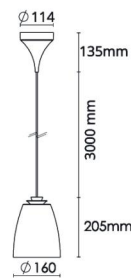

### Montering/Tilkobling

Montering: Utenpåliggende, Innendørs  
 Modul: Pendel  
 Kabel: Kabel 3m  
 Tilkobling: Hurtigklemme

### Dimensjoner

Høyde (mm) H: 205  
 Diameter (mm) D: 160  
 Vekt (kg) brutto/netto: 1.109 / 0.8

### Forpakning

Forpakkingsstørrelse (mm): 172 x 202 x 280

7 0 2 1 9 8 3 1 2 3 6 1 9