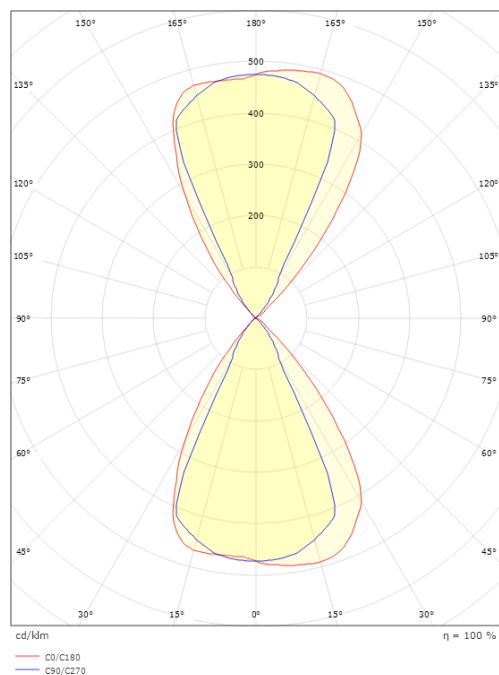

Montering/Tilkobling

Montering: Utenpåliggende, Innendørs / Utendørs
Tilkobling: Hurtigklemme

Dimensjoner

Lengde (mm) L: 120
Bredde (mm) W: 120
Høyde (mm) H: 120
Vekt (kg) brutto/netto: 0.875 / 0.809

Forpakning

Forpakkingsstørrelse (mm): 125 x 125 x 135

7 0 2 1 9 8 6 4 1 7 3 2 6