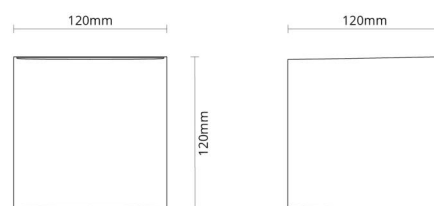

Montering/Tilkobling

Montering: Utenpåliggende, Innendørs / Utendørs
Tilkobling: Hurtigklemme

Dimensjoner

Lengde (mm) L: 120
Bredde (mm) W: 120
Høyde (mm) H: 120
Vekt (kg) brutto/netto: 0.875 / 0.809

Forpakning

Forpakkingsstørrelse (mm): 125 x 125 x 135

7 0 2 1 9 8 6 4 1 7 3 2 6