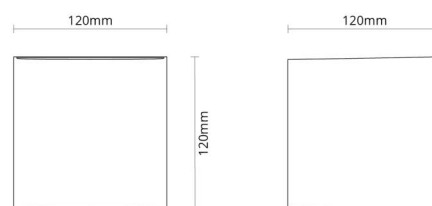

Montering/Tilkobling

Montering: Utenpåliggende, Innendørs / Utendørs
Tilkobling: Hurtigklemme

Dimensjoner

Lengde (mm) L: 120
Bredde (mm) W: 120
Høyde (mm) H: 120
Vekt (kg) brutto/netto: 0.875 / 0.809

Forpakning

Forpakkingsstørrelse (mm): 125 x 125 x 135

7 0 2 1 9 8 6 4 1 7 3 4 0