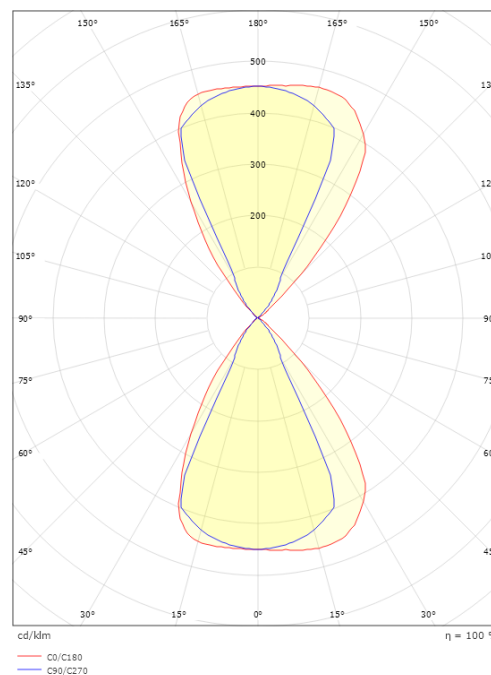

Artes Round

Artes Round Corten 340lm 2700K Ra>80 Faseavsnitt

El-nummer: 3135177
EAN: 7021986417340
SG artikkelnr: 641734

Elektrisk

Systemeffekt (W): 8W
Spennning: 220-240V
Maks. armaturer per sikring: B10: 90, B16: 150, C10: 90, C16: 150

Lysteknikk

Type lyskilde: LED
Effektiv lysstrøm (lm): 340lm
Effekt: 43 lm/W
Fargetemperatur: 2700K
Fargegjengivelse (Ra/CRI): Ra>80
MacAdams faktor: SDCM: 3
Levetid: L80/B20>60.000
Optikk: Linse

Dimmetype

Type: Faseavsnitt

Beskyttelse

Isolasjonsklasse: Klasse II

Energi og godkjenning

Inneholder lyskilde med energiklasse: F

Materialer og overflater

Materiale: Aluminium
Avskjermingens materiale: UV-stabilisert polykarbonat

Montering/Tilkobling

Montering: Utenpåliggende, Innendørs / Utendørs
Tilkobling: Hurtigklemme

Dimensjoner

Lengde (mm) L: 120
Bredde (mm) W: 120
Høyde (mm) H: 120
Vekt (kg) brutto/netto: 0.875 / 0.809

Forpakning

Forpakkingsstørrelse (mm): 125 x 125 x 135

7 0 2 1 9 8 6 4 1 7 3 4 0