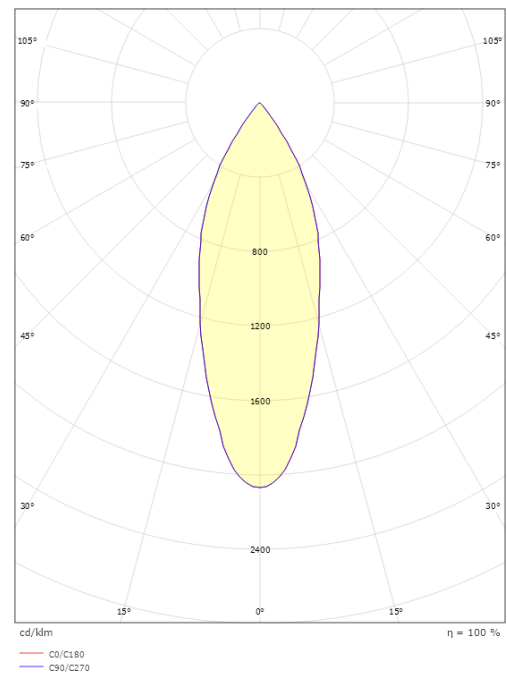

Dimensions

Hauteur (mm) H: 215
Diameter (mm) D: 59
Poids (kg) brutto/netto: 0.745 / 0.614

Emballage

Dimensions de l'emballage (mm): 100 x 90 x 245

7 0 2 1 9 8 3 2 0 6 4 1 1