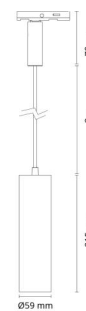

Matériaux et finition

Embase: Aluminium
Couleur: Blanc (RAL 9003)
Matériau de la verrine: Polycarbonate stabilisé aux UV

Montage/Connexion

Montage: Surface, Intérieur
Module: Suspension
Câble: Câble 3m
Connexion: Rail Zip (adaptateur inclus)

Dimensions

Hauteur (mm) H: 215
Diameter (mm) D: 59
Poids (kg) brutto/netto: 0.745 / 0.614

Emballage

Dimensions de l'emballage (mm): 100 x 90 x 245

7 0 2 1 9 8 3 2 0 6 4 1 1