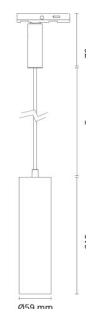

Zip Tube Mini Suspension

Zip Tube Mini Suspension Blanc 880lm 2700K Ra 98 Coupure de phase descendante

Codes-articles: 320640
EAN: 7021983206404

Électrique

System wattage: 14W
Tension: 220-240V
Nombre maximal de luminaires par disjoncteur: B10: 19, B16: 30, C10: 31, C16: 51

Matériaux et finition

Embase: Aluminium
Couleur: Blanc (RAL 9003)
Matériau de la verrine: Polycarbonate stabilisé aux UV

Montage/Connexion

Montage: Surface, Intérieur
Module: Suspension
Câble: Câble 3m
Connexion: Rail Zip (adaptateur inclus)

Dimensions

Hauteur (mm) H: 215
Diameter (mm) D: 59
Poids (kg) brutto/netto: 0.745 / 0.614

Emballage

Dimensions de l'emballage (mm): 100 x 90 x 245

7 0 2 1 9 8 3 2 0 6 4 0 4