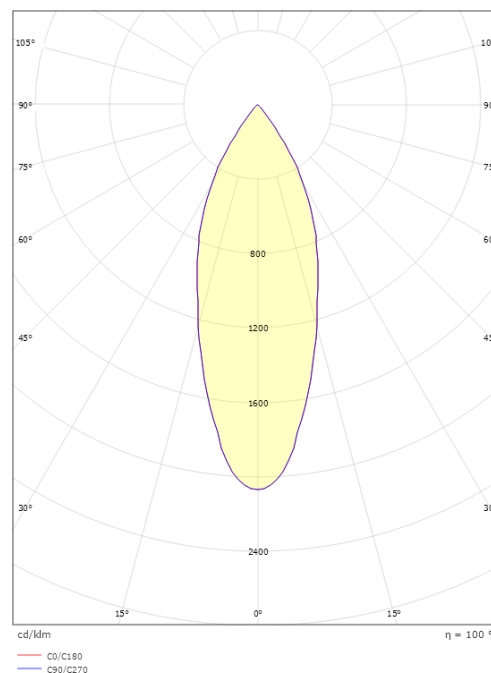

Dimensions

Hauteur (mm) H: 215
Diameter (mm) D: 59
Poids (kg) brutto/netto: 0.745 / 0.614

Emballage

Dimensions de l'emballage (mm): 100 x 90 x 245

7 0 2 1 9 8 3 2 0 6 4 0 4