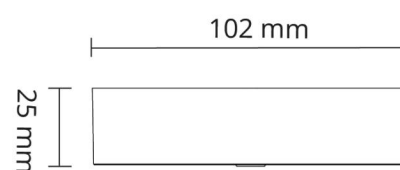

Montage/Connexion

Montage: Intérieur
Connexion: Bornier sans vis

Dimensions

Longueur (mm) L: 102
Largeur (mm) W: 102
Hauteur (mm) H: 25
Diameter (mm) D: 102
Poids (kg) brutto/netto: 0.205 / 0.195

Emballage

Dimensions de l'emballage (mm): 105 x 105 x 30

7 0 2 1 9 8 3 1 4 3 3 2 7