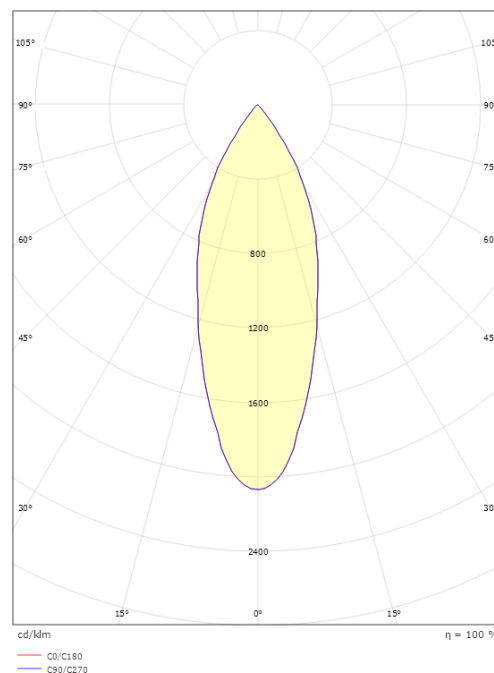

Zip Tube Mini 3-Allumages

Zip Tube Mini 3-Allumages Noir 900lm 3000K Ra 98 Coupure de phase descendante

Codes-articles: 320621
EAN: 7021983206213

Électrique

System wattage: 14W
Tension: 220-240V
Nombre maximal de luminaires par disjoncteur: B10: 43, B16: 69, C10: 43, C16: 69

Source lumineuse

Type de source lumineuse: LED
Luminous flux: 900lm
Efficacité: 64 lm/W
Température des couleurs: 3000K
Rendu des couleurs (CRI): Ra 98
Facteur MacAdams: SDCM: 2
Durée de vie: L90/B10>100,000
Distribution de la lumière: Directe
Optique: Réflecteur moyen
Faisceau: 40°

Contrôle/Dimming

Type: Coupure de phase descendante

Protection

Classe Isolation: Classe I
IP Class: IP20

Énergie et approbations

Source lumineuse de classe énergétique: F
Breeam: Conforme Hea 01 pour un éclairage sans scintillement

Matériaux et finition

Embase: Aluminium
Couleur: Noir (RAL 9004)
Matériau de la verrine: Polycarbonate stabilisé aux UV

Montage/Connexion

Montage: Surface, Intérieur
Connexion: Rail ShopLine (adaptateur inclus)

Dimensions

Hauteur (mm) H: 160
Diameter (mm) D: 59
Poids (kg) brutto/netto: 0.548 / 0.5

Emballage

Dimensions de l'emballage (mm): 80 x 70 x 220

7 0 2 1 9 8 3 2 0 6 2 1 3