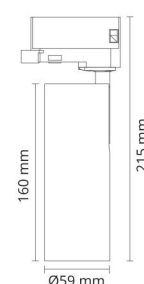

### Montage/Connexion

Montage: Surface, Intérieur  
Connexion: Rail ShopLine (adaptateur inclus)

### Dimensions

Hauteur (mm) H: 160  
Diameter (mm) D: 59  
Poids (kg) brutto/netto: 0.548 / 0.5

### Emballage

Dimensions de l'emballage (mm): 80 x 70 x 220

7 0 2 1 9 8 3 2 0 6 2 1 3