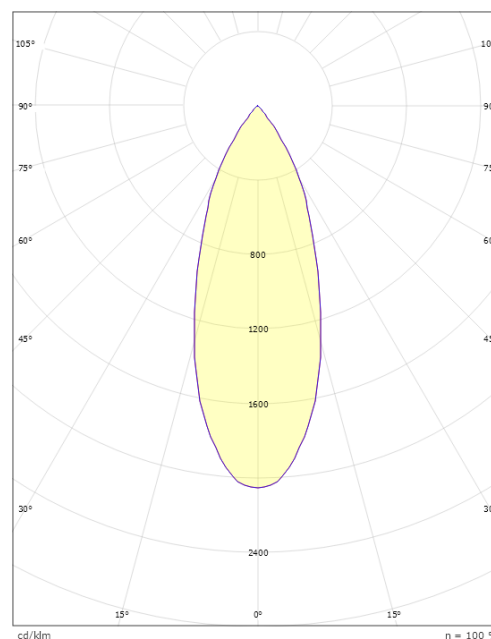

Dimensions

Longueur (mm) L: 204
Largeur (mm) W: 39
Hauteur (mm) H: 204
Poids (kg) brutto/netto: 0.476 / 0.397

Emballage

Dimensions de l'emballage (mm): 204 x 39 x 204

cd/km
— C0/C180
— C90/C270

$\eta = 100\%$