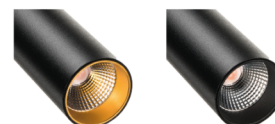

Emballage

Dimensions de l'emballage (mm): 204 x 39 x 204