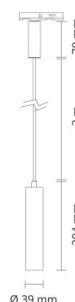

Zip Tube Micro Suspension

Zip Tube Micro Suspension Noir 370lm 3000K Ra 98 Coupure de phase descendante

Codes-articles: 320629
EAN: 7021983206299

Électrique

System wattage: 7W
Tension: 220-240V

Source lumineuse

Matériaux et finition

Embase: Aluminium
Couleur: Noir (RAL 9004)
Matériau de la verrine: Polycarbonate stabilisé aux UV

Montage/Connexion

Montage: Surface, Intérieur
Module: Suspension
Connexion: Rail Zip (adaptateur inclus)

Dimensions

Longueur (mm) L: 204
Largeur (mm) W: 39
Hauteur (mm) H: 204
Poids (kg) brutto/netto: 0.476 / 0.397

Emballage

Dimensions de l'emballage (mm): 204 x 39 x 204

cd/km
— C0/C180
— C90/C270

$\eta = 100\%$