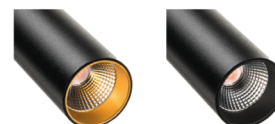

Emballage

Dimensions de l'emballage (mm): 204 x 39 x 204

cd/km
— C0/C180
— C90/C270