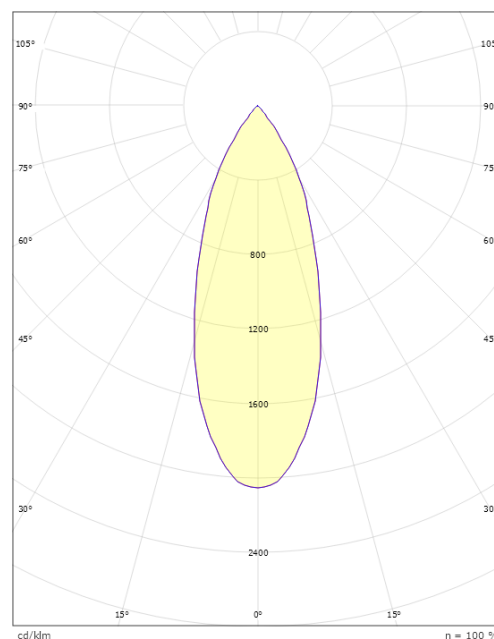

Type de source lumineuse: LED
Luminous flux: 360lm
Efficacité: 51 lm/W
Température des couleurs: 2700K
Rendu des couleurs (CRI): Ra 98
Facteur MacAdams: SDCM: 2
Durée de vie: L90/B10>50,000
Distribution de la lumière: Directe
Optique: Réflecteur moyen
Faisceau: 40°
UGR: UGR<19

Dimensions

Longueur (mm) L: 204
Largeur (mm) W: 39
Hauteur (mm) H: 204
Poids (kg) brutto/netto: 0.476 / 0.397

Emballage

Dimensions de l'emballage (mm): 204 x 39 x 204

cd/km
— C0/C180
— C90/C270

7 021983206282