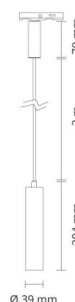

Zip Tube Micro Suspension

Zip Tube Micro Suspension Noir 360lm 2700K Ra 98 Coupure de phase descendante

Codes-articles: 320628
EAN: 7021983206282

Électrique

System wattage: 7W
Tension: 220-240V

Source lumineuse

Matériaux et finition

Embase: Aluminium
Couleur: Noir (RAL 9004)
Matériau de la verrine: Polycarbonate stabilisé aux UV

Montage/Connexion

Montage: Surface, Intérieur
Module: Suspension
Connexion: Rail Zip (adaptateur inclus)

Dimensions

Longueur (mm) L: 204
Largeur (mm) W: 39
Hauteur (mm) H: 204
Poids (kg) brutto/netto: 0.476 / 0.397

Emballage

Dimensions de l'emballage (mm): 204 x 39 x 204

cd/km
— C0/C180
— C90/C270

7 021983206282