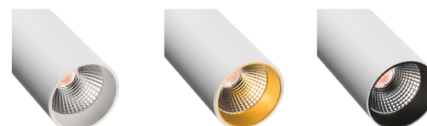

Emballage

Dimensions de l'emballage (mm): 204 x 39 x 204

cd/m²
— C0/C180
— C90/C270