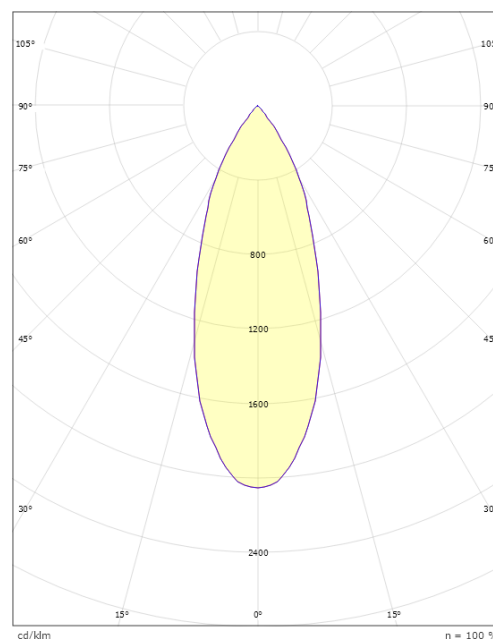

Zip Tube Micro Suspension

Zip Tube Micro Suspension Blanc 360lm 2700K Ra 98 Coupure de phase descendante

Codes-articles: 320624
EAN: 7021983206244

Électrique

System wattage: 7W
Tension: 220-240V

Source lumineuse

Type de source lumineuse: LED
Luminous flux: 360lm
Efficacité: 51 lm/W
Température des couleurs: 2700K
Rendu des couleurs (CRI): Ra 98
Facteur MacAdams: SDCM: 2
Durée de vie: L90/B10>50,000
Distribution de la lumière: Directe
Optique: Réflecteur moyen
Faisceau: 40°
UGR: UGR<19

Contrôle/Dimming

Type: Coupure de phase descendante

Protection

Classe Isolation: Classe II
IP Class: IP20

Énergie et approbations

Source lumineuse de classe énergétique: F
Breeam: Conforme Hea 01 pour un éclairage sans scintillement

Matériaux et finition

Embase: Aluminium
Couleur: Blanc (RAL 9003)
Matériau de la verrine: Polycarbonate stabilisé aux UV

Montage/Connexion

Montage: Surface, Intérieur
Module: Suspension
Connexion: Rail Zip (adaptateur inclus)

Dimensions

Longueur (mm) L: 204
Largeur (mm) W: 39
Hauteur (mm) H: 204
Poids (kg) brut/netto: 0.476 / 0.397

Emballage

Dimensions de l'emballage (mm): 204 x 39 x 204

cd/m²
— C0/C180
— C90/C270

7 0 2 1 9 8 3 2 0 6 2 4 4