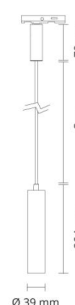

### Montage/Connexion

Montage: Surface, Intérieur  
Module: Suspension  
Connexion: Rail Zip (adaptateur inclus)

### Dimensions

Longueur (mm) L: 204  
Largeur (mm) W: 39  
Hauteur (mm) H: 204  
Poids (kg) brut/netto: 0.476 / 0.397

### Emballage

Dimensions de l'emballage (mm): 204 x 39 x 204

cd/m<sup>2</sup>  
— C0/C180  
— C90/C270

7 0 2 1 9 8 3 2 0 6 2 4 4